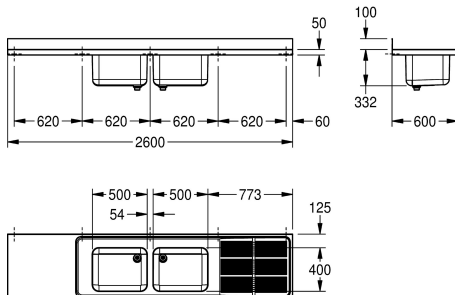

KWC MAXIMA Živnostenský dřez

Modell-Linie: MAXIMA | MAXS222-260

Živnostenské dřezy z ušlechtilé oceli | Živnostenské dřezy

KWC-No.

2000057712

odkapávací plocha vpravo/odkládací plocha vlevo

2000057714

odkapávací plocha vlevo/odkládací plocha vpravo

Umístění odkapávače

pravě

levý, -á, -é

Živnostenský dřez, k montáži na desku nebo na stěnu, chromiklová ocel, povrch hedvábně matný, tloušťka materiálu 1 mm, beze spár vevařený dřez, bez přeplavu a s plochou pro armaturu 800 mm, dřez vlevo nebo vpravo, odtokový ventil DN 40 a dvoudílná přeplavová trubka, vroubkovaná odkapávací plocha se zvýšeným zadním okrajem a sklonem ke dřezu, konzola z ušlechtilé oceli

přivařená zespu k odkapávací ploše, zadní stěna jako ochrana proti postříkání vysoká 100 mm a beze spár, konzoly jako volitelné příslušenství, vyvrtané otvory pro nástěnnou montáž.

Rozměry 2600 x 432 x 600 mm (š x v x h)

Technické údaje

Umyvadlo - výška

300 mm

Celková délka umyvadla

hedvábně matný

Umyvadlo - hloubka

400 mm

Umyvadlo - šířka

500 mm

Umístění odkapávače

pravě

Odkapávač nebo zásobník

odkapávač a odkladový prostor

Odkapávač / zásobník

2

Materiál

ušlechtilá ocel

Kód materiálu

1.4301

Tloušťka materiálu

1 mm

Hluková ochrana

ano

Celková hloubka

600 mm

Celková výška

432 mm

Celková šířka

2.600 mm

Zadní lišta

ano

Povrch

hedvábně matný

Místo pro armaturu

ano

Způsob montáže

na výrobek

Umístění odtoku

levý zadní roh

Vzdálenost odpadu od zdi

221 mm

Včetně odpadové sady

ano

Velikost odpadu

DN 40