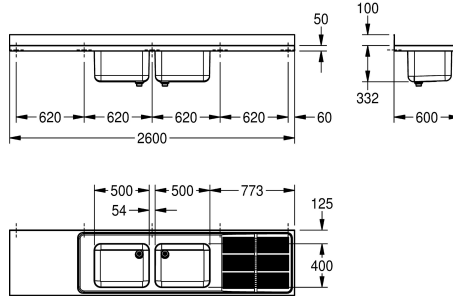

KWC MAXIMA Lavello professionale

Modell-Linie: MAXIMA | MAXS222-260
Lavelli professionali | Lavelli professionali

KWC-No.

2000057712

Gocciolatoio a destra / superficie di appoggio a sinistra

2000057714

Gocciolatoio a sinistra / superficie di appoggio a destra

Posizione gocciolatoio

Destro/destra

Sinistro

Lavello professionale, 2 vasche con gocciolatoio e piano lavoro, in acciaio inox 18/10, finitura satinata, spessore 1,0 mm, con piano rubinetteria da 80 mm, scarico 1 1/2" con tubo di troppopieno in due pezzi, alzatina posteriore da 100 mm, fori per fissaggio a

parete.

Dimensioni 2600 x 432 x 600 mm (L x A x P)
Gocciolatoio a destra

Dati tecnici

Altezza vasca

300 mm

Finitura vasca

Finitura satinata

Profondità orizzontale della vasca

400 mm

Larghezza vasca

500 mm

Posizione gocciolatoio

Destro/destra

Gocciolatoio o scolapiatti

Gocciolatoio ed appoggio

Quantità gocciolatoio / scolapiatti

2

Materiale

Acciaio inox

Codice materiale

1.4301

Spessore del materiale

1 mm

Prevenzione rumore

Si

Profondità totale

600 mm

Altezza totale

432 mm

Larghezza complessiva

2,600 mm

Altezza alzatina

Si

Finitura della superficie

Finitura satinata

Piano rubinetteria

Si

Tipo di montaggio

Montato sul prodotto

Posizione del foro di scarico

Angolo posteriore sinistra

Proiezione del foro di scarico

221 mm

gruppo di scarico incluso

Si

Dimensione dello scarico

DN 40

teamNumber

0