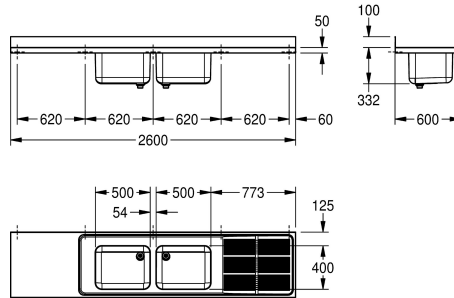

KWC MAXIMA Lavello professionale

Modell-Linie: MAXIMA | MAXS222-260
Lavelli professionali | Lavelli professionali

KWC-No.

2000057712

Gocciolatoio a destra / superficie di appoggio a sinistra

2000057714

Gocciolatoio a sinistra / superficie di appoggio a destra

Posizione gocciolatoio

Destro/destra

Sinistro

Lavello professionale, 2 vasche con gocciolatoio e piano lavoro, in acciaio inox 18/10, finitura satinata, spessore 1,0 mm, con piano rubinetteria da 80 mm, scarico 1 1/2" con tubo di troppopieno in due pezzi, alzatina posteriore da 100 mm, fori per fissaggio a

parete.

Dimensioni 2600 x 432 x 600 mm (L x A x P)
Gocciolatoio a destra

Dati tecnici

Altezza vasca

300 mm

Finitura vasca

Finitura satinata

Profondità orizzontale della vasca

400 mm

Larghezza vasca

500 mm

Posizione gocciolatoio

Destro/destra

Gocciolatoio o scolapiatti

Gocciolatoio ed appoggio

Quantità gocciolatoio / scolapiatti

2

Materiale

Acciaio inox

Codice materiale

1.4301

Spessore del materiale

1 mm

Prevenzione rumore

Si

Profondità totale

600 mm

Altezza totale

432 mm

Larghezza complessiva

2,600 mm

Altezza alzatina

Si

Finitura della superficie

Finitura satinata

Piano rubinetteria

Si

Tipo di montaggio

Montato sul prodotto

Posizione del foro di scarico

Angolo posteriore sinistra

Proiezione del foro di scarico

221 mm

gruppo di scarico incluso

Si

Dimensione dello scarico

DN 40

Accessori opzionali