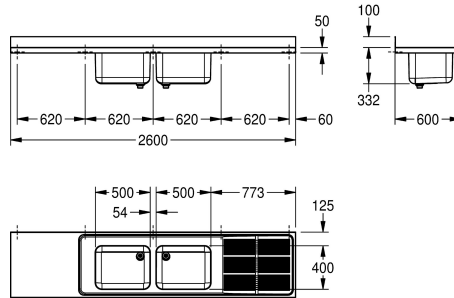

KWC MAXIMA Grootkeukenspoeltafel

Modell-Linie: MAXIMA | MAXS 222-260
Grootkeukenspoeltafels | Grootkeukenspoeltafels

KWC-No.

2000057712

Afdruipvlak rechts / schap links

2000057714

Geribbeld afdruipvlak links / vlak afdruipvlak rechts

Plaats van het afdruipvlak

Rechts

Links

Grootkeukenspoeltafel, te monteren als opbouwtafel of voor wandmontage van roestvrij staal, oppervlak zijdemat, materiaaldikte 1 mm, twee naadloos ingelaste spoelbakken, zonder overloop en met 80 mm kraanvlak, 1 1/2" afvoerventiel en tweedelige overlooppijp, geribbeld afdruipvlak met waterkeringsrand, legvlak links of rechts, afdruipvlak tegenover

legvlak, 100 mm hoge naadloze achterwand als spatbescherming, bevestigingssteunen optioneel verkrijgbaar, voorzien van bevestigingsgaten voor wandmontage.

Afdruipvlak rechts
Afmetingen 2600 x 432 x 600 mm (B x H x D)

Technical Data

Kuip - kuip diepte	300 mm
Afwerking kuip	Zijdeglans
Kuip - diepte	400 mm
Kuip - breedte	500 mm
Plaats van het afdruipvlak	Rechts
Afdruipvlak of legbord	Afdruipvlakken en legborden
Afdruipvlak / legbord hoeveelheid	2
Materiaal	Roestvrij staal
Materiaalcode	1.4301
Materiaaldikte	1 mm
Ruis voorkomen	Ja
Totale diepte	600 mm
Totale hoogte	432 mm
Totale breedte	2.600 mm
Opstaande achterkant	Ja
Oppervlakafwerking	Zijdeglans
Kraanvlak	Ja
Type montage	Op product bevestigd
Positie afvoeropening	Linker achterhoek
Lengte uitloop	221 mm
afvoer kit inbegrepen	Ja
Afvoer afmetingen	DN 40

Kuip - kuip diepte	300 mm
Afwerking kuip	Zijdeglans
Kuip - diepte	400 mm
Kuip - breedte	500 mm
Plaats van het afdruipvlak	Rechts
Afdruipvlak of legbord	Afdruipvlakken en legborden
Afdruipvlak / legbord hoeveelheid	2
Materiaal	Roestvrij staal
Materiaalcode	1.4301
Materiaaldikte	1 mm
Ruis voorkomen	Ja
Totale diepte	600 mm
Totale hoogte	432 mm
Totale breedte	2.600 mm
Opstaande achterkant	Ja
Oppervlakafwerking	Zijdeglans
Kraanvlak	Ja
Type montage	Op product bevestigd
Positie afvoeropening	Linker achterhoek
Lengte uitloop	221 mm
afvoer kit inbegrepen	Ja
Afvoer afmetingen	DN 40