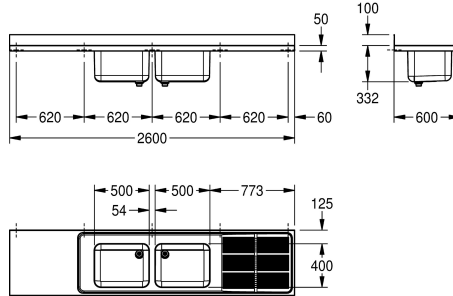

KWC MAXIMA Kommersiell bänk

Modell-Linie: MAXIMA | MAXS222-260
Catering | Diskbänkar för catering

KWC-No.

2000057712

Drip section right / storage surface left

2000057714

Drip section left / storage surface right

Avlopps position

Höger

Vänster

Kommersiell bänk och sammansvetsat med underredet, rostfritt stål, satin yta, godstjocklek 1 mm, med tvådjupdragna sömlösa svetsade skålar, utan bräddavlopp och 80 mm blandarhylla, 1 1/2" avlopp med tvådelat bräddavloppsrör bestående av perforerat rostfritt rör och en plaströrsdel, avrinningsbord med räfflor till skål, avlastningsbord

vänster eller höger, avrinningsbord på motsvarande sidan av avlastningsbordet, avrinningsbord förstärkt med en rostfri kosol, 100 mm uppviktt bakkant, underdel med 300 mm täckplåt, med 40x40 mm fötter som kan höjjusteras 25 mm, kosat stag på baksida för ökad stabilitet, förborrade hål för väggmontage.

600 mm

Total höjd

432 mm

Total bredd

2,600 mm

Bakre stående

Ja

Ytfinish