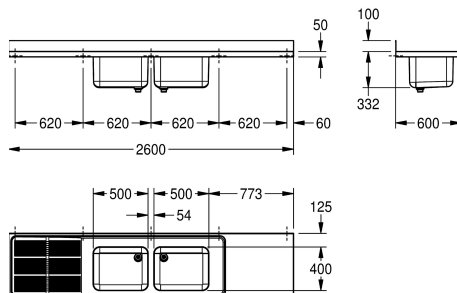

KWC MAXIMA Živnostenský dřez

Modell-Linie: MAXIMA | MAXS227-260

Živnostenské dřezy z ušlechtilé oceli | Živnostenské dřezy

KWC-No.

2000057712

odkapávací plocha vpravo/odkládací plocha vlevo

2000057714

odkapávací plocha vlevo/odkládací plocha vpravo

Umístění odkapávače

pravý

levý, - á, - é

Živnostenský dřez s přivařeným podstavcem, nerezová ocel, povrch jemný matový, tloušťka materiálu 1 mm, dva vnitřní díly hlubokotažené bezešvé, bez přeřadu, s místem pro stojánkovou baterii (80 mm), ventil 1 1/2" s dvoudílnou přeřadovou trubkou (děrovaná trubka z nerezové oceli a plastová trubka), odkapávací deska s rýhovaním a optimalizovaným spádem, odkládací deska vpravo nebo vlevo, odkapávací deska na protější

straně, zesílená nerezová ocelová lišta a zadní lem o výšce 100 mm, podstavec s opláštěním 300 mm, nožky o průměru 40x40 mm s nastavitelnou výškou do 25 mm, příčná vzpěra na zadní straně pro lepší stabilitu, laserem

předvrtané otvory k montáži.

Odkapávací deska vlevo

Technické údaje

Umyvadlo - výška

300 mm

Celková délka umyvadla

hedvábně matný

Umyvadlo - hloubka

400 mm

Umyvadlo - šířka

500 mm

Umístění odkapávače

levý, - á, - é

Odkapávač nebo zásobník

odkapávač a odkladový prostor

Odkapávač / zásobník

2

Materiál

ušlechtilá ocel

Kód materiálu

1.4301

Tloušťka materiálu

1 mm

Hluková ochrana

ano

Celková hloubka

600 mm

Celková výška

432 mm

Celková šířka

2.600 mm

Zadní lišta

ano

Povrch

hedvábně matný

Místo pro armaturu

ano

Způsob montáže

na výrobek

Umístění odtoku

levý zadní roh

Vzdálenost odpadu od zdi

221 mm