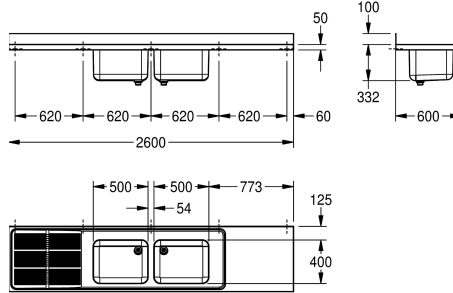

KWC MAXIMA

Ammattikäyttöön tarkoitettu tiskipöytä

Modell-Linie: MAXIMA | MAXS 227-260

Catering | Catering sinks

KWC-No.

2000057712

Altaat vasemmalla

2000057714

Huuhteluallas vasemmalla / laskutaso oikealla

Kuivatustason paikka

Oikea

Vasen

Talousallas ja alusta hitsattu yhteen, ruostumatonta terästä, satiini pintakäsittely, materiaalin paksuus 1 mm, kaksi alas vedettyä s aumattomasti hitsattua allasta, ilman ylivuotoa ja 80 mm hanan asennustilaa, 1 1/2" pohjaventtiili kaksiosaisella ylivuotoputkella muodostuen rei'itetystä teräsputkesta ja muoviputkesta, valutuspöytä ritilämuotoitu ja altaaseen viettävä, varastointipöytä vasemmalla

tai oikealla, valutuspöytä varastointipöydän vastakkaisella puolella, valutuspöydässä vahvistettu teräskannake, 100 mm takanosta, jalusta 300 mm etu- ja sivusuojalevyllä, jalat 40 x 40 mm ja korkeus säädettävissä 25 mm verran, ristikkäistuki takana vakauden parantamiseksi, seinäasennusta varten porattavat reiät esilaseoitu.

Tekniset tiedot

Altaan korkeus

300 mm

Altaan pinta

Satiini pintainen

Altaan syvyys

400 mm

Altaan pituus

500 mm

Kuivatustason paikka

Vasen

Kuivatustaso tai laskutaso

Valutustaso ja laskutaso

ATT-WS-DSQ

2

Materiaali

Ruostumaton teräs

Rst teräslaji

1.4301

Materiaalin vahvuus

1 mm

Melun ehkäisy

Kyllä

Kokonaissyvyys

600 mm

Kokonaiskorkeus

432 mm

Kokonaisleveys

2,600 mm

Takanosto

Kyllä

Pinnan viimeistely

Satiini pintainen

Hanataso

Kyllä

Asennustapa

Asennettu tuotteeseen

Pohjaventtiilin paikka

LEFT-BACK-CORNER

Pohjaventtiilin ulkonema

221 mm

sisältää pohjaventtiilin

Kyllä

Pohjaventtiilin koko

DN 40