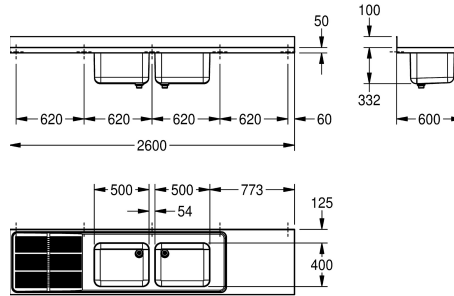

KWC MAXIMA Évier industriel

Modell-Linie: MAXIMA | MAXS227-260
Éviers industriels en inox | Éviers industriels

KWC-No.

2000057712

Égouttoir à droite / tablettes de pose d'objets à gauche

2000057714

Égouttoir à gauche / tablettes de pose d'objets à droite

Position de l'égouttoir

Droite

Gauche

Évier professionnel en inox, finition satinée, montage comme évier à poser ou montage mural, épaisseur du matériau de 1 mm, vasques embouties soudées d'un seul tenant, sans trop-plein, plage de robinetterie de 80 mm, vasques avec bonde 1 1/2" et tube de surverse avec filtre, égouttoir rainuré avec inclinaison vers la vasque et plateau de rangement, égouttoir placé sur le côté opposé au

plateau de rangement avec support en inox renforcé, remontée arrière de 100 mm. Supports de montage mural en option, trous de fixation pour montage mural pré-découpés au laser.

Dimensions 2600 x 432 x 600 mm (L x H x P)
Égouttoir à gauche

Données techniques

Vasque - hauteur du vasque

300 mm

finition du bac

Finition satinée

Profondeur du vasque

400 mm

Largeur du vasque

500 mm

Position de l'égouttoir

Gauche

Égouttoir ou stockage

Égouttoir et stockage

Quantité d'égouttoirs/stockage

2

Matière

Acier inoxydable

Code du matériel

1.4301

Épaisseur de matière

1 mm

Prévention du bruit

Oui

Profondeur totale

600 mm

Hauteur totale

432 mm

Largeur totale

2.600 mm

Support arrière

Oui

Finition de surface

Finition satinée

Saillie de robinetterie

Oui

Type de montage

Monté sur le produit

Position du vidage

Angle gauche arrière

Saillie du vidage

221 mm

kit d'évacuation inclus

Oui

Taille de l'évacuation

DN 40