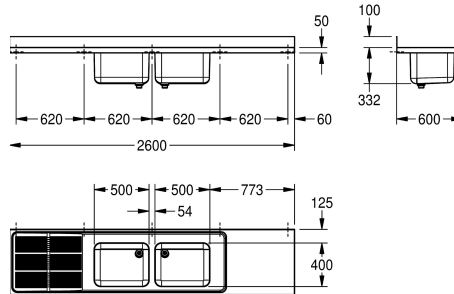

### KWC-No.

**2000057712**

Gocciolatoio a destra / superficie di appoggio a sinistra

**2000057714**

Gocciolatoio a sinistra / superficie di appoggio a destra

### Posizione gocciolatoio

Destro /destra

Sinistro

Lavello professionale, 2 vasche con gocciolatoio e piano lavoro, in acciaio inox 18/10, finitura satinata, spessore 1,0 mm, con piano rubinetteria da 80 mm, scarico 1 1/2" con tubo di troppopieno in due pezzi, alzatina posteriore da 100 mm, fori per fissaggio a

### Dati tecnici

Altezza vasca

300 mm

Finitura vasca

Finitura satinata

Profondità orizzontale della vasca

400 mm

Larghezza vasca

600 mm

Altezza totale

432 mm

Larghezza complessiva

2,600 mm

Altezza alzatina

Si

Finitura della superficie