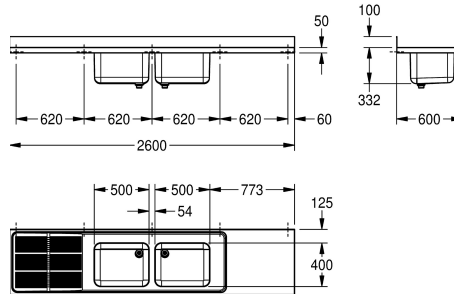

KWC MAXIMA Lavelli professionali

Modell-Linie: MAXIMA | MAXS227-260
Lavelli professionali | Lavelli professionali

KWC-No.

2000057712

Gocciolatoio a destra / superficie di appoggio a sinistra

2000057714

Gocciolatoio a sinistra / superficie di appoggio a destra

Posizione gocciolatoio

Destro /destra

Sinistro

Lavello professionale, 2 vasche con gocciolatoio e piano lavoro, in acciaio inox 18/10, finitura satinata, spessore 1,0 mm, con piano rubinetteria da 80 mm, scarico 1 1/2" con tubo di troppopieno in due pezzi, alzatina posteriore da 100 mm, fori per fissaggio a

parete.

Gocciolatoio sinistra

Dati tecnici

Altezza vasca

300 mm

Finitura vasca

Finitura satinata

Profondità orizzontale della vasca

400 mm

Larghezza vasca

500 mm

Posizione gocciolatoio

Sinistro

Gocciolatoio o scolapiatti

Gocciolatoio ed appoggio

Quantità gocciolatoio / scolapiatti

2

Materiale

Acciaio inox

Codice materiale

1.4301

Spessore del materiale

1 mm

Prevenzione rumore

Si

Profondità totale

600 mm

Altezza totale

432 mm

Larghezza complessiva

2,600 mm

Altezza alzatina

Si

Finitura della superficie

Finitura satinata

Piano rubinetteria

Si

Tipo di montaggio

Montato sul prodotto

Posizione del foro di scarico

Angolo posteriore sinistra

Proiezione del foro di scarico

221 mm

gruppo di scarico incluso

Si

Dimensione dello scarico

DN 40

Accessori opzionali