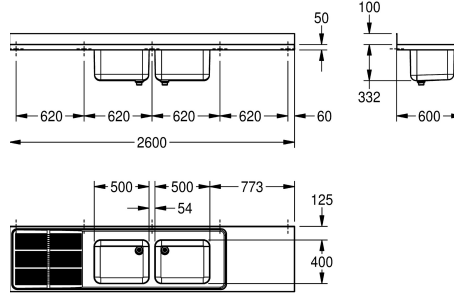

KWC MAXIMA Grootkeukenspoeltafel

Modell-Linie: MAXIMA | MAXS 227-260
Grootkeukenspoel tafels | Grootkeukenspoel tafels

KWC-No.

2000057712

Afdruipvlak rechts / schap links

2000057714

Geribbeld afdruipvlak links / vlak afdruipvlak rechts

Plaats van het afdruipvlak

Rechts

Links

Grootkeukenspoeltafel, te monteren als opbouwtafel of voor wandmontage, roestvrij staal, oppervlakte satijn, materiaaldikte 1 mm, twee voegloos ingelaste wasbakken, zonder overloop en met 80 mm kraanvlak, 1 1/2" afvoerventiel en tweedelige overlooppijp, geribbeld afdruipvlak met waterkeringsrand, legvlak links of rechts, afdruipvlak aan tegenovergestelde kant dan legvlak, afdruipvlak

Technical Data

Kuip - kuip diepte	300 mm
Afwerking kuip	Zijdeglans
Kuip - diepte	400 mm
Kuip - breedte	500 mm
Plaats van het afdruipvlak	Links
Afdruipvlak of legbord	Afdruipvlakken en legborden
Afdruipvlak / legbord hoeveelheid	2
Materiaal	Roestvrij staal
Materiaalcode	1.4301
Materiaaldikte	1 mm
Ruis voorkomen	Ja
Totale diepte	600 mm
Totale hoogte	432 mm
Totale breedte	2.600 mm
Opstaande achterkant	Ja
Oppervlakafwerking	Zijdeglans
Kraanvlak	Ja
Type montage	Op product bevestigd
Positie afvoeropening	Linker achterhoek
Lengte uitloop	221 mm
afvoer kit inbegrepen	Ja
Afvoer afmetingen	DN 40

Kuip - kuip diepte	300 mm
Afwerking kuip	Zijdeglans
Kuip - diepte	400 mm
Kuip - breedte	500 mm
Plaats van het afdruipvlak	Links
Afdruipvlak of legbord	Afdruipvlakken en legborden
Afdruipvlak / legbord hoeveelheid	2
Materiaal	Roestvrij staal
Materiaalcode	1.4301
Materiaaldikte	1 mm
Ruis voorkomen	Ja
Totale diepte	600 mm
Totale hoogte	432 mm
Totale breedte	2.600 mm
Opstaande achterkant	Ja
Oppervlakafwerking	Zijdeglans
Kraanvlak	Ja
Type montage	Op product bevestigd
Positie afvoeropening	Linker achterhoek
Lengte uitloop	221 mm
afvoer kit inbegrepen	Ja
Afvoer afmetingen	DN 40