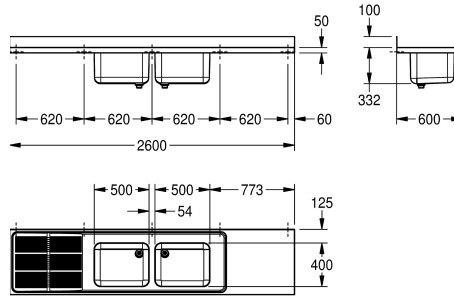

KWC MAXIMA

Grootkeukenspoeltafel

Modell-Linie: MAXIMA | MAXS 227-260

Grootkeukenspoeltafels | Grootkeukenspoeltafels

KWC-No.

2000057712

Afdruipvlak rechts / schap links

2000057714

Geribbeld afdruipvlak links / vlak afdruipvlak rechts

Plaats van het afdruipvlak

Rechts

Links

Grootkeukenspoeltafel, te monteren als opbouwtafel of voor wandmontage, roestvrij staal, oppervlakte satijn, materiaaldikte 1 mm, twee voegloos ingelaste wasbakken, zonder overloop en met 80 mm kraanvlak, 1 1/2" afvoerventiel en tweedelige overlooppijp, geribbeld afdruipvlak met waterkeringsrand, legvlak links of rechts, afdruipvlak aan tegenovergestelde kant dan legvlak, afdruipvlak

600 mm

Totale hoogte

432 mm

Totale breedte

2.600 mm

Opstaande achterkant

Ja

Oppervlakafwerking

221 mm

afvoer kit inbegrepen

Ja

Afvoer afmetingen

DN 40

KWC MAXIMA Grootkeukenspoeltafel

Modell-Linie: MAXIMA | MAXS 227-260
Grootkeukenspoeltafels | Grootkeukenspoeltafels

Optionele toebehoren