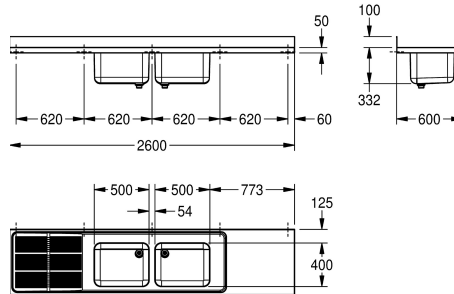

### KWC-No.

**2000057712**

Drip section right / storage surface left

**2000057714**

Drip section left / storage surface right

### Avlopps position

Höger

Vänster

Kommersiell bänk och sammansvetsat med underredet, rostfritt stål, satin yta, godstjocklek 1 mm, med tvådjupdragna sömlösa svetsade skålar, utan bräddavlopp och 80 mm blandarhylla, 1 1/2" avlopp med tvådelat bräddavloppsrör bestående av perforerat rostfritt rör och en plaströrsdel, avrinningsbord med räfflor till skål, avlastningsbord

vänster eller höger, avrinningsbord på motsvarande sidan av avlastningsbordet, avrinningsbord förstärkt med en rostfri kosol, 100 mm uppviktt bakkant, underdel med 300 mm täckplåt, med 40x40 mm fötter som kan höjjusteras 25 mm, kosat stag på baksida för ökad stabilitet, förborrade hål för väggmontage.

600 mm

Total höjd

432 mm

Total bredd

2,600 mm

Bakre stående

Ja

Ytfinish