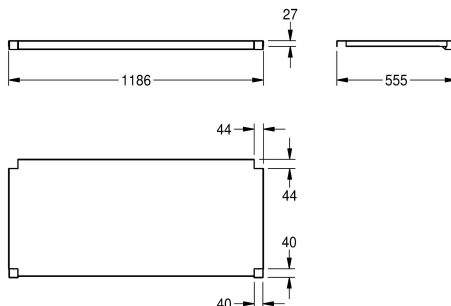

Modell-Linie: MAXIMA | MAXT120-60

Živnostenské dřezy z ušlechtilé oceli | Příslušenství Živnostenské dřezy

KWC-No.

2000057716

Odkládací police do podstavce, z chromniklové oceli

2000057755

Odkládací police do podstavce, z chromniklové oceli

2000057756

Odkládací police do podstavce, z chromniklové oceli

2000057757

Odkládací police do podstavce, z chromniklové oceli

2000057758

Odkládací police do podstavce, z chromniklové oceli

2000057759

Odkládací police do podstavce, z chromniklové oceli

2000057760

Odkládací police do podstavce, z chromniklové oceli

2000057761

Odkládací police do podstavce, z chromniklové oceli

2000057763

Odkládací police do podstavce, z chromniklové oceli

2000100002

Odkládací police do podstavce, z chromniklové oceli

2000100003

Odkládací police do podstavce, z chromniklové oceli

2000100004

Odkládací police do podstavce, z chromniklové oceli

Celková hloubka

548 mm

648 mm

548 mm

648 mm

548 mm

548 mm

648 mm

548 mm

548 mm

648 mm

548 mm

648 mm

Celková šířka

1,186 mm

1,186 mm

1,386 mm

1,386 mm

1,586 mm

1,986 mm

1,986 mm

2,586 mm

586 mm

686 mm

686 mm

2,586 mm

Police na živnostenské dřezy KWC s hloubkou 600 nebo 700 mm, nerezová ocel, povrch jemný matový, tloušťka materiálu 1.2 mm, včetně držáku na

polici.

Pro dřezy MAXS (600 mm hloubka, 1200 mm šířka)

Technické údaje

Materiál	ušlechtilá ocel
Kód materiálu	1.4301
Tloušťka materiálu	1.2 mm
Celková hloubka	548 mm
Celková výška	41 mm
Celková šířka	1,186 mm
Povrch	hedvábně matný
Způsob uchycení	závit

ušlechtilá ocel
1.4301
1.2 mm
548 mm
41 mm
1,186 mm
hedvábně matný
závit