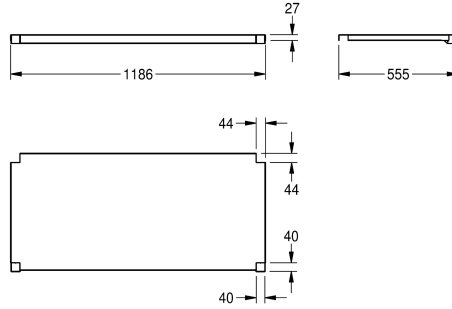

KWC MAXIMA hylly Maximalle

Modell-Linie: MAXIMA | MAXT120-60
Catering | Täydennysosat catering

KWC-No.

2000057716
Hylly runkoon, krominikkeliterästä

2000057755
Hylly runkoon, krominikkeliterästä

2000057756
Hylly runkoon, krominikkeliterästä

2000057757
Hylly runkoon, krominikkeliterästä

2000057758
Hylly runkoon, krominikkeliterästä

2000057759
Hylly runkoon, krominikkeliterästä

2000057760
Hylly runkoon, krominikkeliterästä

2000057761
Hylly runkoon, krominikkeliterästä

2000057763
Hylly runkoon, krominikkeliterästä

2000100002
Hylly runkoon, krominikkeliterästä

2000100003
Hylly runkoon, krominikkeliterästä

2000100004
Hylly runkoon, krominikkeliterästä

Kokonaissyvyys

548 mm

648 mm

548 mm

648 mm

548 mm

548 mm

648 mm

548 mm

548 mm

648 mm

548 mm

648 mm

Kokonaisleveys

1,186 mm

1,186 mm

1,386 mm

1,386 mm

1,586 mm

1,986 mm

1,986 mm

2,586 mm

586 mm

686 mm

686 mm

2,586 mm

hylly KWC talousaltaisiin, joiden syvyys on 600 tai 700 mm, ruostumatonta terästä, satiini pintakäsittely, materiaalin paksuus

1.2 mm, mukana hyllyn kannake

Tekniset tiedot

Materiaali
Rst teräslaji
Materiaalin vahvuus
Kokonaissyvyys
Kokonais korkeus
Kokonaisleveys
Pinnan viimeistely
Kiinnitystapa
Asennustapa
lviCode

Ruostumatonta teräs
1.4301
1.2 mm
548 mm
41 mm
1,186 mm
Satiini pintainen
Ruuvi
Asennettu tuotteeseen
0