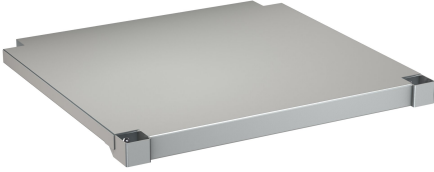

KWC MAXIMA hylly Maximalle

Modell-Linie: MAXIMA | MAXT120-60
Catering | Täydennysosat catering

KWC-No.

2000057716
Hylly runkoon, krominikkeliterästä

2000057755
Hylly runkoon, krominikkeliterästä

2000057756
Hylly runkoon, krominikkeliterästä

2000057757
Hylly runkoon, krominikkeliterästä

2000057758
Hylly runkoon, krominikkeliterästä

2000057759
Hylly runkoon, krominikkeliterästä

2000057760
Hylly runkoon, krominikkeliterästä

2000057761
Hylly runkoon, krominikkeliterästä