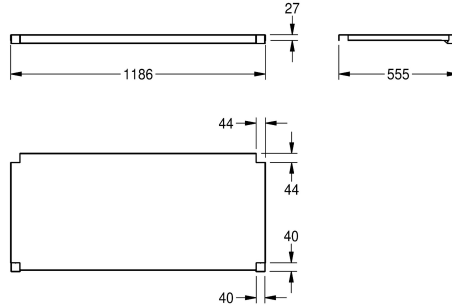

## KWC MAXIMA schap

Modell-Linie: MAXIMA | MAXT120-60  
Grootkeukenspoeltafels | Toebehoren grootkeukenspoeltafels

KWC-No.	Totale diepte	Totale breedte
<b>2000057716</b> Schap voor het onderstel, van roestvrij staal	548 mm	1,186 mm
<b>2000057755</b> Schap voor het onderstel, van roestvrij staal	648 mm	1,186 mm
<b>2000057756</b> Schap voor het onderstel, van roestvrij staal	548 mm	1,386 mm
<b>2000057757</b> Schap voor het onderstel, van roestvrij staal	648 mm	1,386 mm
<b>2000057758</b> Schap voor het onderstel, van roestvrij staal	548 mm	1,586 mm
<b>2000057759</b> Schap voor het onderstel, van roestvrij staal	548 mm	1,986 mm
<b>2000057760</b> Schap voor het onderstel, van roestvrij staal	648 mm	1,986 mm
<b>2000057761</b> Schap voor het onderstel, van roestvrij staal	548 mm	2,586 mm
<b>2000057763</b> Schap voor het onderstel, van roestvrij staal	548 mm	586 mm
<b>2000100002</b> Schap voor het onderstel, van roestvrij staal	648 mm	686 mm
<b>2000100003</b> Schap voor het onderstel, van roestvrij staal	548 mm	686 mm
<b>2000100004</b> Schap voor het onderstel, van roestvrij staal	648 mm	2,586 mm

Schap voor KWC grootkeukenspoeltafels van 600 of 700 mm diep, roestvrij staal, oppervlak mat geborsteld, materiaaldikte 1,2 mm, inclusief Schaphouder.

Voor MAXS-spoelbakken (600 mm diep, 1200 mm breed)

### Technical Data

Materiaal	Roestvrij staal
Materiaalcode	1.4301
Materiaaldikte	1.2 mm
Totale diepte	548 mm
Totale hoogte	41 mm
Totale breedte	1,186 mm
Oppervlakafwerking	Zijdeglans
Type bevestiging	Geschroefd
Type montage	Op product bevestigd