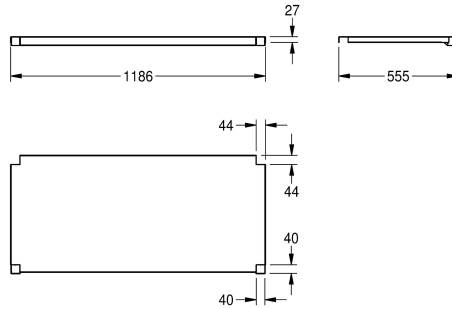

KWC MAXIMA schap

Modell-Linie: MAXIMA | MAXT120-60
Grootkeukenspoeltafels | Toebehoren grootkeukenspoeltafels

KWC-No.	Totale diepte	Totale breedte
2000057716 Schap voor het onderstel, van roestvrij staal	548 mm	1,186 mm
2000057755 Schap voor het onderstel, van roestvrij staal	648 mm	1,186 mm
2000057756 Schap voor het onderstel, van roestvrij staal	548 mm	1,386 mm
2000057757 Schap voor het onderstel, van roestvrij staal	648 mm	1,386 mm
2000057758 Schap voor het onderstel, van roestvrij staal	548 mm	1,586 mm
2000057759 Schap voor het onderstel, van roestvrij staal	548 mm	1,986 mm
2000057760 Schap voor het onderstel, van roestvrij staal	648 mm	1,986 mm
2000057761 Schap voor het onderstel, van roestvrij staal	548 mm	2,586 mm
2000057763 Schap voor het onderstel, van roestvrij staal	548 mm	586 mm
2000100002 Schap voor het onderstel, van roestvrij staal	648 mm	686 mm
2000100003 Schap voor het onderstel, van roestvrij staal	548 mm	686 mm
2000100004 Schap voor het onderstel, van roestvrij staal	648 mm	2,586 mm

Schap voor KWC grootkeukenspoeltafels van 600 of 700 mm diep, roestvrij staal, oppervlak mat geborsteld, materiaaldikte 1,2 mm, inclusief Schaphouder.

Voor MAXS-spoelbakken (600 mm diep, 1200 mm breed)

Technical Data

Materiaal	Roestvrij staal
Materiaalcode	1.4301
Materiaaldikte	1.2 mm
Totale diepte	548 mm
Totale hoogte	41 mm
Totale breedte	1,186 mm
Oppervlakafwerking	Zijdeglans
Type bevestiging	Geschroefd
Type montage	Op product bevestigd