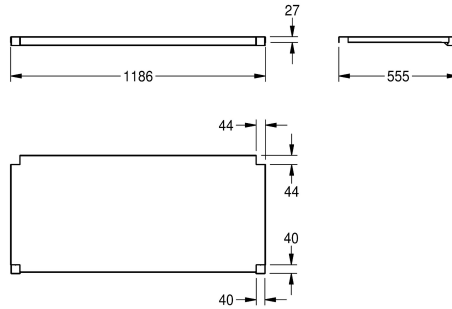

KWC MAXIMA Shelf for Maxima

Modell-Linie: MAXIMA | MAXT120-60
Catering | Kompletterande delar catering

KWC-No.

2000057716
Shelf for frame, made of chromium nickel steel

2000057755
Shelf for frame, made of chromium nickel steel

2000100003
Shelf for frame, made of chromium nickel steel

2000100004
Shelf for frame, made of chromium nickel steel

Övergripande djup

548 mm

648 mm

548 mm

648 mm

548 mm

1,186 mm

1,186 mm

1,386 mm

1,386 mm

1,586 mm

1,986 mm

1,986 mm

2,586 mm

586 mm

686 mm

686 mm

2,586 mm

Hylla till KWC kommersiella bänk med 600 eller 700 mm bredd, rostfritt stål, satin yta, godstjocklek 1.2 mm inkl. hållare till hylla.

För MAXS bänk (600 mm djup, 1200 mm lång)