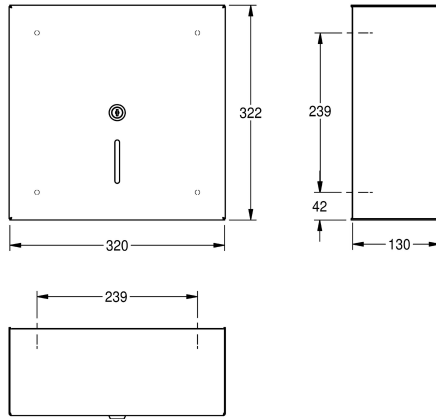

KWC HEAVY-DUTY

Zásobník na velkou roli toaletního papíru

Modell-Linie: HEAVYDUTY | RH320

Doplňky | Držáky na toaletní papír

KWC-No.

2000057717

Zásobník na velkou roli toaletního papíru, rozměry 320 x 322 x 130 mm (š x v x h)

Zásobník na velkou roli toaletního papíru k montáži na omítku, chromniklová ocel, povrch hedvábně matný, tloušťka materiálu 2 mm, s robustním vřetenovým zámkem, na velkou roli s průměrem max. 300 mm. Plášť zavěšený na montážní desce je pevně

přišroubovaný pomocí vřetenového zámků do závitové tyče z ušlechtilé oceli. Včetně vrtů z ušlechtilé oceli a hmoždinek.

Rozměry 320 x 322 x 130 mm (š x v x h)

Technické údaje

Maximální průměr spotřebního materiálu	300 mm
Maximální šířka spotřebního materiálu	120 mm
Kapacita	1
Plnění množství uom	role
Uzamykatelný	závit na klíč
Materiál	ušlechtilá ocel
Kód materiálu	1.4301
Tloušťka materiálu	2 mm
Celková hloubka	130 mm
Celková výška	322 mm
Celková šířka	320 mm
Vřeteno	ano
Povrch	hedvábně matný
Způsob uchycení	závit
Způsob montáže	montáž na stěnu

Náhradní díly

KWC HEAVY-DUTY

Zásobník na velkou roli toaletního papíru

Modell-Linie: HEAVYDUTY | RH320
Doplňky | Držáky na toaletní papír

HEAVY DUTY Upevňovací systém

2000101366
BF22HD
