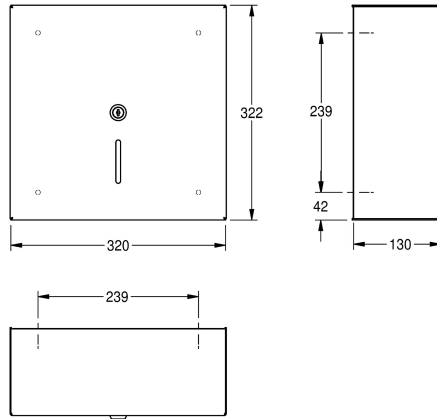

#### KWC-No.

**200005717**

Portarrollos grande de inodoro, dimensiones 320 x 322 x 130 mm (an x al x pr)

Portarrollos de papel higiénico Jumbo para montaje a pared, acero de cromo-níquel, acabado satinado, espesor de material 2 mm, salida de papel con dos bordes de corte dentados, máx. de 300

mm, incluye tornillos de acero inoxidable.

Dimensiones 320 x 322 x 130 mm (L x A x P)

#### Datos técnicos

Profundidad/diámetro máx. de los elementos de recambio	300 mm
Ancho máx. de los elementos de recambio	120 mm
Cantidad de llenado	1
Capacidad de carga	Rollos
Cerradura	Dipositivo de bloqueo de torsión
Material	Acero inoxidable
Código	1.4301
Espesor del material	2 mm
Profundidad	130 mm
Altura	322 mm
Anchura total	320 mm
Husillo	Si
Acabado de superficie	Acabado satinado
Tipo de fijación	Tornillo
Tipo de montaje	Montaje a pared