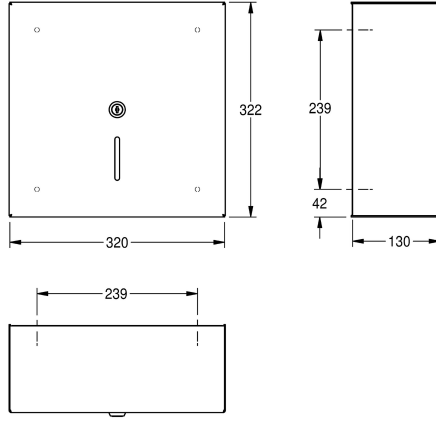

KWC HEAVY-DUTY WC -paperiteline jumborullalle

Modell-Linie: HEAVYDUTY | RH320

Saniteettivarusteet julkisiin tiloihin | WC-rullapidikkeet

KWC-No.

2000057717

Jumbo-WC-rullapidike, mitat 320 x 322 x 130 mm (L x K x S)

WC -paperiteline jumborullalle pinta-asennukseen, krominikkeliterästä, satiinpinta, materiaalin vahvuus 2,0 mm, vankalla turvaruuvilla. Paperi vedetään kahden hammasistetun repäisyreunan yli, yhdelle enintään 300 mm:n jumborullalle. Kotelo ripustetaan asennuslevyyn ja kiinnitetään turvaruvin avulla

ruostumattomasta teräksestä valmistettuun kierretankoon, mukana ruostumattomasta teräksestä valmistetut ruuvit ja tartuntaosat.

Mitat 320 x 322 x 130 mm (L x K x S)

Tekniset tiedot

Osan maksimi syvyys/halkaisija	300 mm
Osan maksimi leveys	120 mm
Täyttömäärä	1
Täyttömäärä yksikköä	Rullat
Lukko	Avain-ruuvi-lukko
Materiaali	Ruostumaton teräs
Rst teräslaji	1.4301
Materiaalin vahvuus	2 mm
Kokonaissyvyys	130 mm
Kokonaiskorkeus	322 mm
Kokonaisleveys	320 mm
Kara	Kyllä
Pinnan viimeistely	Satiinipintainen
Kiinnitystapa	Ruuvi
Asennustapa	Seinäasennus
lviCode	0

Varaosat

KWC HEAVY-DUTY
WC -paperiteline jumborullalle

Modell-Linie: HEAVYDUTY | RH320
Saniteettivarusteet julkisiin tiloihin | WC-rullapidikkeet

HEAVY DUTY -kiinnityssarja

2000101366
BF22HD
