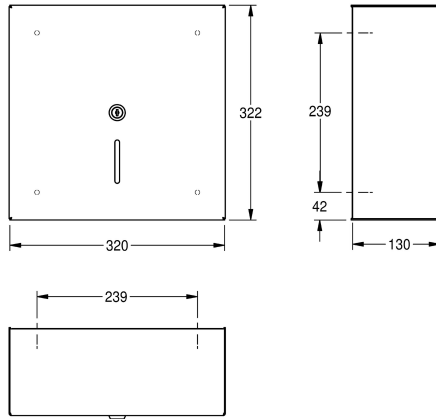

KWC HEAVY-DUTY Distributeur de rouleau Jumbo

Modell-Linie: HEAVYDUTY | RH320
Accessoires | Distributeurs de papier toilette

KWC-No.

2000057717

Distributeur de rouleau Jumbo, dimensions 320 x 322 x 130 mm (l x H x P)

Distributeur de rouleau Jumbo en inox, finition satinée, épaisseur du matériau de 2 mm. Spécialement conçu pour résister à un fort vandalisme, avec verrouillage de sécurité. Retrait du papier entre deux bords dentelés. Pour un rouleau d'un diamètre max. de 300

mm. Vis en inox et chevilles fournies.

Dimensions 320 x 322 x 130 mm (L x H x P)

Données techniques

Diamètre/profondeur maximum de consommables	300 mm
Largeur maximale de consommables	120 mm
Quantité de remplissage	1
Quantité de remplissage uom	Rouleaux
Serrure	Serrure principale à vis
Matière	Acier inoxydable
Code du matériel	1.4301
Épaisseur de matière	2 mm
Profondeur totale	130 mm
Hauteur totale	322 mm
Largeur totale	320 mm
Fusée d'axe	Oui
Finition de surface	Finition satinée
Type de fixation	Fixation
Type de montage	Montage mural