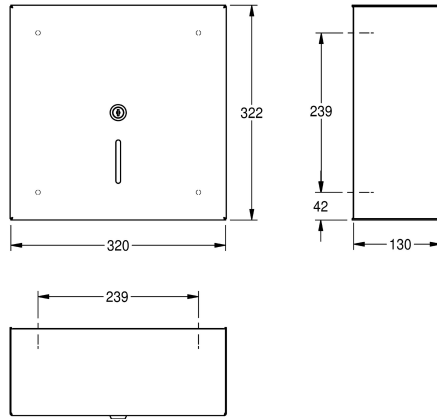

KWC HEAVY-DUTY Portarotoli di carta igienica "jumbo"

Modell-Linie: HEAVYDUTY | RH320
Accessori | Portarotoli di carta igienica

KWC-No.

2000057717

Portarotoli di carta igienica grande, dimensioni 320 x 322 x 130 mm (L x A x P)

Portarotoli di carta igienica antivandalo, per installazione a parete, in acciaio inox 18/10, spessore 2 mm, garanzia 5 anni sulla struttura. La copertura è sorretta da un tirante in acciaio inox azionato dalla serratura che si innesta sulla flangia di installazione

a parete. Kit di fissaggio incluso.

Dimensioni 320 x 322 x 130 mm (L x A x P)

Dati tecnici

Profondità massima/diametro del prodotto	300 mm
Larghezza massima del prodotto	120 mm
Capacità	1
Capacità uom	Rotoli
Serratura	Serratura a vite con chiave
Materiale	Acciaio inox
Codice materiale	1.4301
Spessore del materiale	2 mm
Profondità totale	130 mm
Altezza totale	322 mm
Larghezza complessiva	320 mm
Asse	Si
Finitura della superficie	Finitura satinata
Tipo di fissaggio	Vite
Tipo di montaggio	Installazione a parete

Pezzi di ricambio

KWC HEAVY-DUTY

Portarotoli di carta igienica "jumbo"

Modell-Linie: HEAVYDUTY | RH320
Accessori | Portarotoli di carta igienica

Sistema di sicurezza BX HEAVY-DUTY

2000101366
BF22HD
