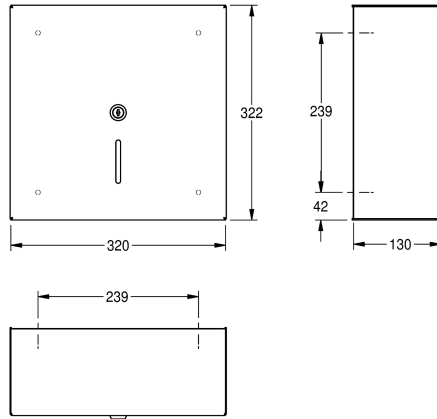

KWC HEAVY-DUTY Jumbo toiletrolhouder

Modell-Linie: HEAVYDUTY | RH320
Accessoires | Toiletrolhouders

KWC-No.

2000057717

Jumbo toiletrolhouder, afmetingen 320 x 322 x 130 mm (B x H x D)

Jumbo toiletrolhouder voor opbouwmontage van roestvrij staal, oppervlak zijdemat, materiaaldikte 2 mm, met robuust spindel slot. Papierafgifte met 2 getande scheurranden, voor 1 rol van max. 300 mm diameter. De behuizing wordt opgehangen aan de montageplaat en met behulp van het spindel slot met roestrijstalen

draadstang vastgeschroefd. Inclusief roestrijstalen schroeven en pluggen.

Afmetingen 320 x 322 x 130 mm (B x H x D)

Technical Data

Maximale diepte/diameter van navulling

300 mm

Maximale breedte navulling

120 mm

Materiaalcode

1.4301

Materiaaldikte

2 mm

Totale diepte

130 mm

Totale hoogte

322 mm

Totale breedte

320 mm

Spindel

Ja

Oppervlakafwerking

Zijdeglans

Type bevestiging

Geschroefd