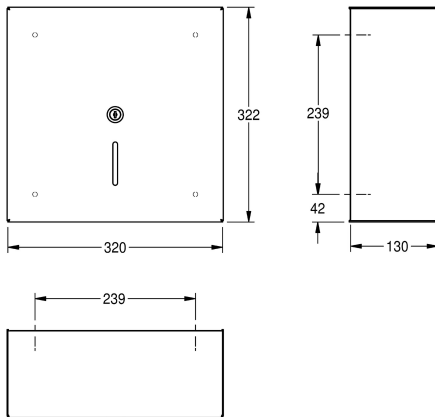

KWC HEAVY-DUTY

Pojemnik na dużą rolkę papieru toaletowego Jumbo

Modell-Linie: HEAVYDUTY | RH320

Aksesoria łazienkowe | Uchwyty do papieru toaletowego

KWC-No.

2000057717

Uchwyt na dużą rolkę papieru toaletowego, wymiary 320 x 322 x 130 mm (szer. x wys. x głęb.)

Pojemnik na dużą rolkę papieru toaletowego do montażu natynkowego. Stal szlachetna, powierzchnia szlifowana matowa. Grubość materiału 2 mm. Obudowa mocowana na trzpieniu ze stali szlachetnej przytwierdzonym do płyty montażowej, zamek zabezpieczający. Podawanie papieru między dwiema tnącymi

krawędziami. Mieści 1 rolkę o maks. średnicy 300 mm. W komplecie wkręty ze stali szlachetnej i kołki rozporowe.

Wymiary 320 x 322 x 130 mm (szer. x wys. x głęb.)

Dane techniczne

Maksymalna głębokość / średnica części zużywalnej	300 mm
Maksymalna szerokość części zużywalnej	120 mm
Pojemność	1
Pojemność ME	Rolka
Zamek	Zamek na klucz, gwintowany wandaloodporny
Materiał	Stal szlachetna
Kod materiałowy	1.4301
Grubość materiału	2 mm
Łączna głębokość	130 mm
Łączna wysokość	322 mm
Łączna szerokość	320 mm
Trzpień obrotowy	Tak
Wykończenie powierzchni	Matowe
Rodzaj mocowania	Przykręcony
Rodzaj montażu	Montaż ścienny

Maksymalna głębokość / średnica części zużywalnej	300 mm
Maksymalna szerokość części zużywalnej	120 mm
Pojemność	1
Pojemność ME	Rolka
Zamek	Zamek na klucz, gwintowany wandaloodporny
Materiał	Stal szlachetna
Kod materiałowy	1.4301
Grubość materiału	2 mm
Łączna głębokość	130 mm
Łączna wysokość	322 mm
Łączna szerokość	320 mm
Trzpień obrotowy	Tak
Wykończenie powierzchni	Matowe
Rodzaj mocowania	Przykręcony
Rodzaj montażu	Montaż ścienny