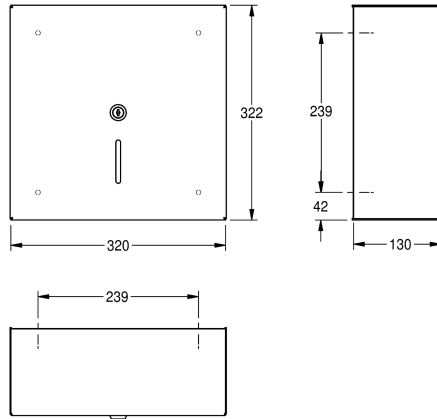

KWC HEAVY-DUTY Stor toalettrullshållare

Modell-Linie: HEAVYDUTY | RH320
Sanitetsutrustning | WC- rullhållare

KWC-No.

2000057717

Jumbo toilet roll holder, dimensions 320 x 322 x 130 mm (W x H x D)

Stor toalettrullshållare för väggmontage, rostfritt stål, satin yta, godstjocklek 2 mm, rullen hålls på plats med en rostfri stång på en monteringsplatta och säkerhetslås, papper rivs över två tandade

rivkanter, för en rulle med max O 300 mm, levereras med rostfria skruv och plugg.

Technical Data

| | |
|--|-------------------|
| Maximal djup / diameter förbrukningsmaterial | 300 mm |
| Maximal bredd på förbrukningsmaterial | 120 mm |
| fyllnads kvantitet | 1 |
| Fyllnads kvantitet mått | Rullar |
| Lås | Nyckel-skruv-lock |
| Material | Rostfritt stål |
| Materialkod | 1.4301 |
| Material tjocklek | 2 mm |
| Övergripande djup | 130 mm |
| Total höjd | 322 mm |
| Total bredd | 320 mm |
| Axel, spole | Ja |
| Ytfinish | Satin yta |
| Typ av fixering | Skruv |
| Typ av montering | Väggmontering |

Reservdelar

KWC HEAVY-DUTY
Stor toalettrullshållare

Modell-Linie: HEAVYDUTY | RH320
Sanitetsutrustning | WC- rullhållare

HEAVY-DUTY BX protection system

2000101366
BF22HD
