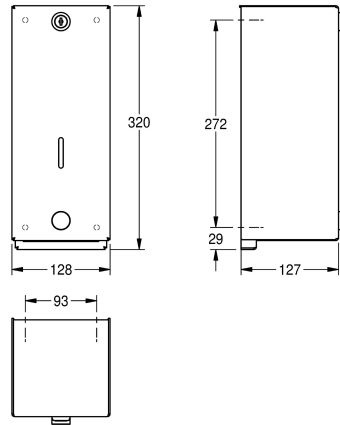

#### KWC-No.

**2000057729**

Dávkovač mýdla, rozměry 128 x 320 x 127 mm (š x v x h)

Dávkovač mýdla k montáži na stěnu, chromniklová ocel, povrch hedvábně matný, tloušťka materiálu 2 mm, s robustním vřetenovým zámkem. Plášť je zavěšený na montážní desce a přišroubovaný přes vřetenový zámek závitovou tyčí z ušlechtilé oceli. Vhodný na

tekutá mýdla a lotion, doplnitelná nádrž na 1 l. Včetně vrutů z ušlechtilé oceli a hmoždinek.

Rozměry 28 x 320 x 127 mm (š x v x h)

#### Technické údaje

Kapacita	1
Plnění množství uom	litr
Uzamykatelný	závit na klíč
Materiál	ušlechtilá ocel
Kód materiálu	1.4301
Tloušťka materiálu	2 mm
Celková hloubka	127 mm
Celková výška	320 mm
Celková šířka	128 mm
Povrch	hedvábně matný
Náplň	tekuté mýdlo
Způsob uchycení	závit
Způsob montáže	montáž na stěnu
Ovládání	manuální
Typ zásobníku mýdla	integrovaná znovunaplňitelná nádržka