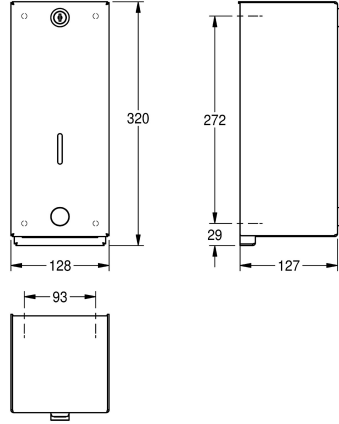

KWC HEAVY-DUTY Saippua-annostelija

Modell-Linie: HEAVYDUTY | SD300

Saniteettivarusteet julkisiin tiloihin | Saippua-annostelijat

KWC-No.

2000057729

Ruostumatonta terästä, satiinipinta

Saippua-annostelija HEAVY DUTY pinta-asennukseen, ruostumatonta terästä, satiinipinta, materiaalin vahvuus 2 mm, kotelo pysyy paikallaan asennuslevyn kiinnitetyn terästangon ja varmuuslukon avulla, sopiva nestesaippuille ja liuksille, 1 litran

saippuasäiliö, painonappi edessä, mukana teräsruuvit ja tartuntaosat.

Mitat 128 x 320 x 127 mm (L x K x S)

Tekniset tiedot

Täyttömäärä

1

Täyttömäärä yksikköä

Litra

Lukko

127 mm

Kokonaiskorkeus

320 mm

Kokonaisleveys

128 mm

Pinnan viimeistely

Satiinipintainen

Kulutuksen tyyppi