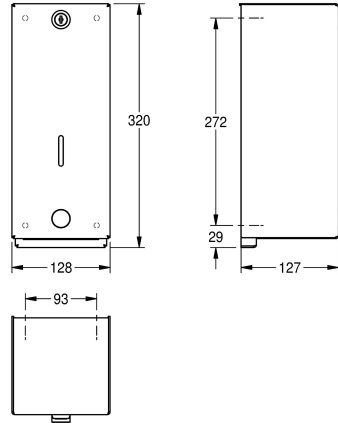

### KWC-No.

**2000057729**

Dimensions 128 x 320 x 127 mm (L x H x P)

Distributeur de savon pour montage mural en inox, finition satinée, épaisseur du matériau de 2 mm, boîtier tenu en place par une barre en inox fixée à la plaque de montage et un verrouillage de sécurité. Convient aux savons liquides et lotions désinfectantes, contenance

du réservoir 1 litre, bouton-poussoir sur la face avant. Vis en inox et chevilles fournies.

Dimensions 128 x 320 x 127 mm (L x H x P)

### Données techniques

Quantité de remplissage	1
Quantité de remplissage uom	Litre
Serrure	Serrure
Matière	Acier inoxydable
Code du matériel	1.4301
Épaisseur de matière	2 mm
Profondeur totale	127 mm
Hauteur totale	320 mm
Largeur totale	128 mm
Finition de surface	Finition satinée
Type de consommable	Savon liquide
Type de fixation	Fixation
Type de montage	Montage mural
Type d'opération	Opération manuelle
Type de réservoir de savon	Réservoir rechargeable intégrée