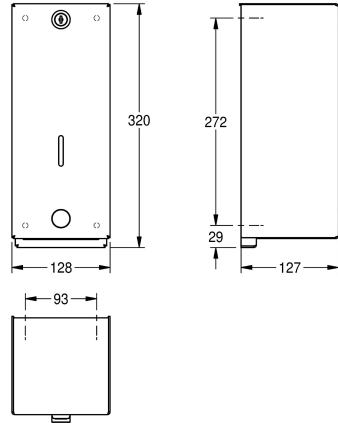

KWC HEAVY-DUTY Distributeur de savon

Modell-Linie: HEAVYDUTY | SD300
Accessoires | Distributeurs de savon

KWC-No.

2000057729

Dimensions 128 x 320 x 127 mm (L x H x P)

Distributeur de savon pour montage mural en inox, finition satinée, épaisseur du matériau de 2 mm, boîtier tenu en place par une barre en inox fixée à la plaque de montage et un verrouillage de sécurité. Convient aux savons liquides et lotions désinfectantes, contenance

du réservoir 1 litre, bouton-poussoir sur la face avant. Vis en inox et chevilles fournies.

Dimensions 128 x 320 x 127 mm (L x H x P)

Données techniques

Quantité de remplissage	1
Quantité de remplissage uom	Litre
Serrure	Serrure
Matière	Acier inoxydable
Code du matériel	1.4301
Épaisseur de matière	2 mm
Profondeur totale	127 mm
Hauteur totale	320 mm
Largeur totale	128 mm
Finition de surface	Finition satinée
Type de consommable	Savon liquide
Type de fixation	Fixation
Type de montage	Montage mural
Type d'opération	Opération manuelle
Type de réservoir de savon	Réservoir rechargeable intégrée
teamNumber	0