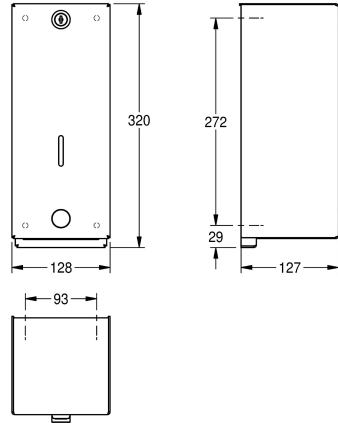

### KWC-No.

**2000057729**

Dimensioni 128 x 320 x 127 mm (L x A x P)

Distributore di sapone liquido, antivandalo, installazione a parete, in acciaio inox 18/10, superficie satinata, spessore 2 mm., la copertura è sorretta da un tirante in acciaio inox azionato dalla serratura che si innesta sulla flangia di fissaggio a parete. Adatto a

sapone liquido e lozioni. Serbatoio da 1 litro. Pulsante sulla parte frontale. Inclusi viti e tasselli di fissaggio.

Dimensioni 128 x 320 x 127 mm (L x A x P)

### Dati tecnici

Capacità	1
Capacità uom	Litro
Serratura	Vite-serratura
Materiale	Acciaio inox
Codice materiale	1.4301
Spessore del materiale	2 mm
Profondità totale	127 mm
Altezza totale	320 mm
Larghezza complessiva	128 mm
Finitura della superficie	Finitura satinata
Tipo di consumabili	Sapone liquido
Tipo di fissaggio	Vite
Tipo di montaggio	Installazione a parete
Funzionamento	Comando manuale
Tipo del contenitore sapone	Serbatoio ricaricabile integrato
teamNumber	0

1
Litro
Vite-serratura
Acciaio inox
1.4301
2 mm
127 mm
320 mm
128 mm
Finitura satinata
Sapone liquido
Vite
Installazione a parete
Comando manuale
Serbatoio ricaricabile integrato
0