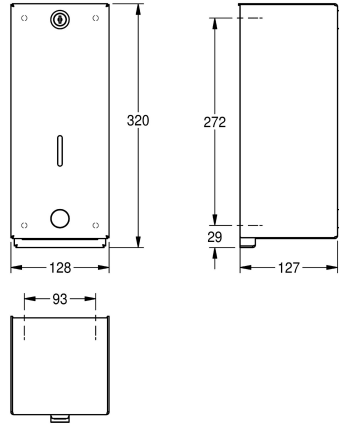

### KWC-No.

**2000057729**

Afmetingen 128 x 320 x 127 mm (B x H x D)

Zeepdispenser voor opbouwmontage van roestvrij staal, oppervlak zijdemat, materiaaldikte 2 mm. De volledig gesloten behuizing wordt opgehangen aan de montageplaat en met behulp van het spindelslot met roestvrijstalen draadstang vastgeschroefd, met drukknop voor bediening aan voorzijde, navulbaar zeep tankje van

1 liter, geschikt voor vloeibare zeep en lotions. inclusief roestvrijstalen schroeven en pluggen.

Afmetingen 128 x 320 x 127 mm (B x H x D)

### Technical Data

Vulhoeveelheid	1
Vul hoeveelheid verkoopseenheid	Liter
Slot	Spindelslot
Materiaal	Roestvrij staal
Materiaalcode	1.4301
Materiaaldikte	2 mm
Totale diepte	127 mm
Totale hoogte	320 mm
Totale breedte	128 mm
Oppervlakafwerking	Zijdeglans
Type verbruiksproduct	Vloeibare zeep
Type bevestiging	Geschroefd
Type montage	Wandmontage
Type bediening	Manuele werking
Type zeephouder	Geïntegreerde hervulbare tank

1
Liter
Spindelslot
Roestvrij staal
1.4301
2 mm
127 mm
320 mm
128 mm
Zijdeglans
Vloeibare zeep
Geschroefd
Wandmontage
Manuele werking
Geïntegreerde hervulbare tank