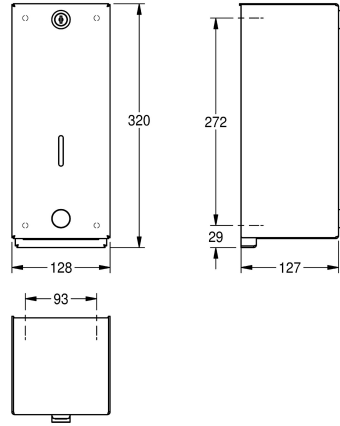

## KWC HEAVY-DUTY Tvålbehållare

Modell-Linie: HEAVYDUTY | SD300  
Sanitetsutrustning | Tvålbehållare

### KWC-No.

**2000057729**

Dimensions 128 x 320 x 127 mm (W x H x D)

Tvålbehållare för väggmontage, rostfritt stål, satin yta, godstjocklek 2 mm, höjjet hålls på plats med en rostfri stång fastsatt på plattan och ett säkerhetslås, lämplig för flytande tvål och lotion, 1 l

### Technical Data

fyllnads kvantitet	1
Fyllnads kvantitet mått	Liter
Lås	Skruv-lock
Material	Rostfritt stål
Materialkod	1.4301
Material tjocklek	2 mm
Övergripande djup	127 mm
Total höjd	320 mm
Total bredd	128 mm
Ytfinish	Satin yta
Typ av förbrukningsmaterial	Flytande tvål
Typ av fixering	Skruv
Typ av montering	Väggmontering
Typ av operation	Manuell operation
Typ av tvålbehållare	Integrerad fåfyllningstank