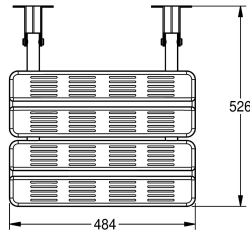

#### KWC-No.

**2000057738**

Sedile ribaltabile per doccia 484 x 115 x 526 mm (L x A x P)

Sedile ribaltabile per doccia, per installazione a parete, acciaio inox 18/10, superficie satinata, diametro del tubo 32 mm, spessore del materiale 1,2 mm, montaggio attraverso otto fori, due superfici di seduta a listelli bianchi prefissate in polietilene, inclusi viti e tasselli

di fissaggio.

Dimensioni 484 x 115 x 526 mm (L x A x P)

No
0 Degree
Bianco
2
No
Si
Acciaio inox
1.4301
1.2 mm
526 mm
115 mm
484 mm
32 mm
Finitura satinata
Vite
Seggiolino doccia
Installazione a parete