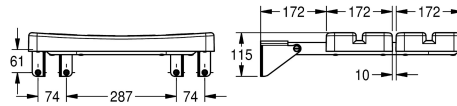

#### KWC-No.

**2000057738**

Sedile ribaltabile per doccia 484 x 115 x 526 mm (L x A x P)

Sedile ribaltabile per doccia, per installazione a parete, acciaio inox 18/10, superficie satinata, diametro del tubo 32 mm, spessore del materiale 1,2 mm, montaggio attraverso otto fori, due superfici di seduta a listelli bianchi prefissate in polietilene, inclusi viti e tasselli

di fissaggio.

Dimensioni 484 x 115 x 526 mm (L x A x P)

No
0 Degree
Bianco
2
No
Si
Acciaio inox
1.4301
1.2 mm
526 mm
115 mm
484 mm
32 mm
Finitura satinata
Vite
Seggiolino doccia
Installazione a parete