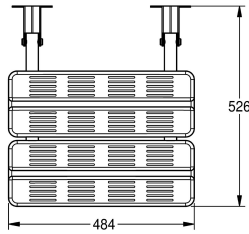

KWC CONTINA Fällbar duschstol

Modell-Linie: CONTINA | CNTX400A
Stödräcken | Tvålbehållare

KWC-No.

2000057738

Dimensions 484 x 115 x 526 mm (W x H x D)

Fällbar duschstol för väggmontering, rostfritt stål, borstad yta, 32 mm rördiameter, godstjocklek 1,2 mm, montering genom åtta

borrhål, två vita fixerade sitsar tillverkade av polyetylen, inkl. rostfria skruvar och plugg.

Technical Data

Bakre
Böckningsradie
Färg
Antal fixeringspunkter
dold fixering
Gångjäm
Material
Materialkod
Material tjocklek
Övergripande djup
Total höjd
Total bredd
Rördiameter
Ytfinish
Typ av fixering
Typ av stödräcke
Typ av montering

Nej
0 Grad
Vit
2
Nej
Ja
Rostfritt stål
1.4301
1.2 mm
526 mm
115 mm
484 mm
32 mm
Satin yta
Skruv
Duschset
Väggmontering