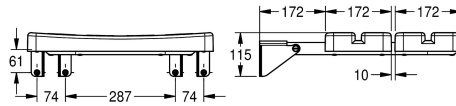

KWC CONTINA Fällbar duschstol

Modell-Linie: CONTINA | CNTX400A
Stödräcken | Tvålbehållare

KWC-No.

2000057738

Dimensions 484 x 115 x 526 mm (W x H x D)

Fällbar duschstol för väggmontering, rostfritt stål, borstad yta, 32 mm rördiameter, godstjocklek 1,2 mm, montering genom åtta

borrhål, två vita fixerade sitsar tillverkade av polyetylen, inkl. rostfria skruvar och plugg.

Technical Data

Bakre
Böckningsradie
Färg
Antal fixeringspunkter
dold fixering
Gångjäm
Material
Materialkod
Material tjocklek
Övergripande djup
Total höjd
Total bredd
Rördiameter
Ytfinish
Typ av fixering
Typ av stödräcke
Typ av montering

Nej
0 Grad
Vit
2
Nej
Ja
Rostfritt stål
1.4301
1.2 mm
526 mm
115 mm
484 mm
32 mm
Satin yta
Skruv
Duschset
Väggmontering