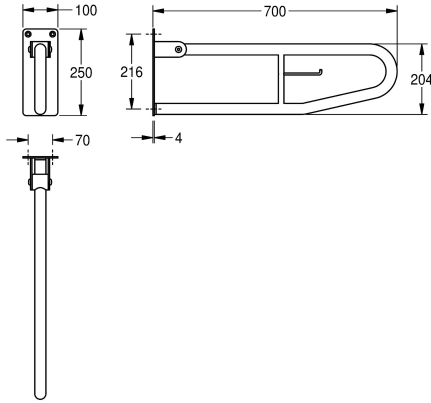

KWC CONTINA Nástěnné sklopné madlo

Modell-Linie: CONTINA | CNTX70C
Bezbariérové zařízovací prvky | Madla

KWC-No.

2000103669

Rozměry 100 x 249 x 850 mm (š x v x h)

2000057751

Délka 700 mm

Celková hloubka

850 mm

700 mm

Sklopné madlo s držákem toaletního papíru k montáži na stěnu, nerezová ocel, povrch jemný matový, speciálně zdrsňený povrch pro lepší úchop, průměr trubky 32 mm, tloušťka materiálu 1.2 mm, integrovaný držák na toaletní papír, ochrana proti náhodnému

sklopení, gumová zádržka, 4 mm silná montážní deska se třemi montážními otvory. Včetně vrtů z nerezové oceli a hmoždinek.

Délka 700 mm

Technické údaje

Zpět
Úhel ohybu
Barva
Počet uchycení
Skryté uchycení
Sklopné
Materiál
Kód materiálu
Tloušťka materiálu
Celková hloubka
Celková výška
Celková šířka
Průměr potrubí
Povrch
Způsob uchycení
Typ bezpečnostního madla
Způsob montáže

Ne
180 Stupeň
bezbarvý
1
Ne
ano
ušlechtilá ocel
1.4301
1.2 mm
700 mm
249 mm
100 mm
32 mm
hedvábně matný
závit
podpůrné madlo
montáž na stěnu