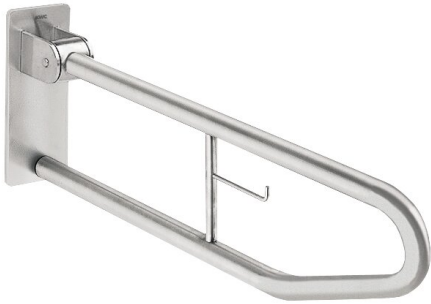

KWC CONTINA Nástěnné sklopné madlo

Modell-Linie: CONTINA | CNTX70C
Bezbariérové zařízovací prvky | Madla

KWC-No.

2000103669

Rozměry 100 x 249 x 850 mm (š x v x h)

2000057751

Délka 700 mm

Celková hloubka

850 mm

700 mm

Sklopné madlo s držákem toaletního papíru k montáži na stěnu, nerezová ocel, povrch jemný matový, speciálně zdrsňený povrch pro lepší úchop, průměr trubky 32 mm, tloušťka materiálu 1.2 mm, integrovaný držák na toaletní papír, ochrana proti náhodnému

sklopení, gumová zádržka, 4 mm silná montážní deska se třemi montážními otvory. Včetně vrtů z nerezové oceli a hmoždinek.

Délka 700 mm

Technické údaje

Zpět
Úhel ohybu
Barva
Počet uchycení
Skryté uchycení
Sklopné
Materiál
Kód materiálu
Tloušťka materiálu
Celková hloubka
Celková výška
Celková šířka
Průměr potrubí
Povrch
Způsob uchycení
Typ bezpečnostního madla
Způsob montáže

Ne
180 Stupeň
bezbarvý
1
Ne
ano
ušlechtilá ocel
1.4301
1.2 mm
700 mm
249 mm
100 mm
32 mm
hedvábně matný
závit
podpůrné madlo
montáž na stěnu