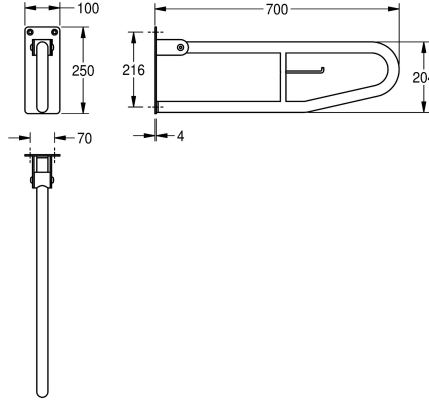

KWC CONTINA

Käännettävä tukikaide WC -paperitelineellä

Modell-Linie: CONTINA | CNTX70C

Tukikaiteet | Tukikaide

KWC-No.

2000103669

Leveys 850 mm

2000057751

Leveys 700 mm

Kokonaissyvyys

850 mm

700 mm

Käännettävä tukikaide WC -paperitelineellä pinta-asennukseen, krominikkeliterästä, luistamaton satiinpinta, putken läpimitta 32 mm, seinämän vahvuus 1.2 mm, kaaren muotoinen, WC -paperitelineellä, tahattoman alas taantumisen esto, kuminen

iskunvaimennin, 4,0 mm:n paksuinen asennuslevy kolmella kiinnitysreiällä, mukana ruostumattomasta teräksestä valmistetut ruuvit ja tartuntaosat. Vastaa normia ÖNORM B 1600:2011 (kaide ulottuu ylös käännettynä maks. 20 cm huonetilaan)

Tekniset tiedot

Tausta
Taivutus kulma
Väri
Kiinnityspaikkojen lukumäärä
Piilo kiinnitys
Saranoitu
Materiaali
Rst teräslaji
Materiaalin vahvuus
Kokonaissyvyys
Kokonais korkeus
Kokonaisleveys
Putken halkaisija
Pinnan viimeistely
Kiinnitystapa
Invakaiteen tyyppi
Asennustapa
lviCode