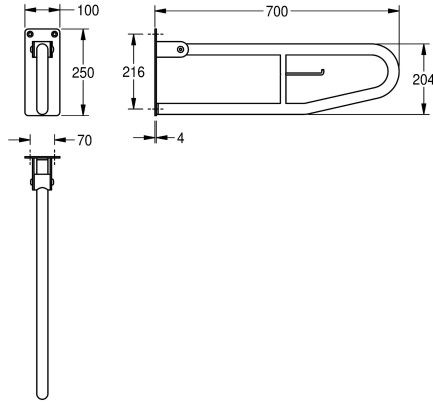

KWC CONTINA

Barre de relèvement murale rabattable

Modell-Linie: CONTINA | CNTX70C

Barres de maintien | Barres de maintien et de relèvement

KWC-No.

2000103669

Dimensions 100 x 249 x 850 mm (L x H x P)

2000057751

Longueur 700 mm

Profondeur totale

850 mm

700 mm

Barre de relèvement murale rabattable. En inox, surface satinée. Avec micro rainures pour une meilleure prise en main. Tube de 32 mm de diamètre, épaisseur de 1.2 mm. Distributeur de rouleaux de papier toilette intégré. Système anti-rabat involontaire. Tampon en

caoutchouc amortisseur de chocs. Plaque de fixation de 4 mm avec trois trous. Fixations incluses.

Longueur 700 mm

Données techniques

Arrière
Angle de pliage
Couleur
Nombre de points de fixation
Cache fixation
Charnière
Matière
Code du matériel
Épaisseur de matière
Profondeur totale
Hauteur totale
Largeur totale
Diamètre de tube
Finition de surface
Type de fixation
Type de barre de relevage
Type de montage

Non
180 Degré
Pas de couleur
1
Non
Oui
Acier inoxydable
1.4301
1.2 mm
700 mm
249 mm
100 mm
32 mm
Finition satinée
Fixation
Barre d'appui
Montage mural