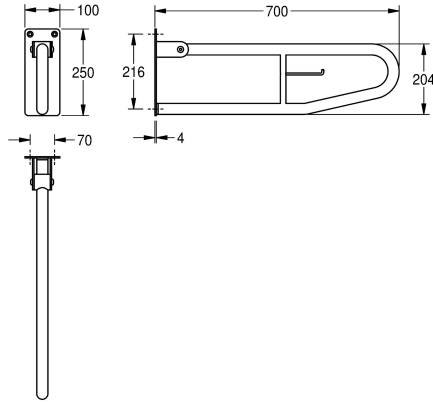

## KWC CONTINA Maniglia ribaltabile a parete

Modell-Linie: **CONTINA | CNTX70C**  
Ausili per disabili | Corrimano e maniglioni

### KWC-No.

**2000103669**

Dimensioni 100 x 249 x 850 mm (L x A x P)

**2000057751**

Lunghezza 700 mm

### Profondità totale

850 mm

700 mm

Maniglione ribaltabile, fissaggio a parete, in acciaio inox 18/10, superficie satinata. Con finitura a satinatura profonda per una presa sicura anche con mani bagnate. Spessore: 1,2 mm, diametro del tubo: 32 mm. Porta rotolo di carta igienica integrato. Sicurezza contro l'abbassamento accidentale. Gommmini antivibranti. Piastra

di montaggio di 4 mm di spessore con tre fori di fissaggio. Inclusi viti e tasselli di fissaggio.

Lunghezza 700 mm