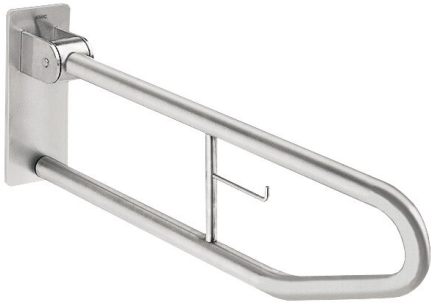

## KWC CONTINA Maniglia ribaltabile a parete

Modell-Linie: **CONTINA | CNTX70C**  
Ausili per disabili | Corrimano e maniglioni

### KWC-No.

**2000103669**

Dimensioni 100 x 249 x 850 mm (L x A x P)

**2000057751**

Lunghezza 700 mm

### Profondità totale

850 mm

700 mm

Maniglione ribaltabile, fissaggio a parete, in acciaio inox 18/10, superficie satinata. Con finitura a satinatura profonda per una presa sicura anche con mani bagnate. Spessore: 1,2 mm, diametro del tubo: 32 mm. Porta rotolo di carta igienica integrato. Sicurezza contro l'abbassamento accidentale. Gommmini antivibranti. Piastra

di montaggio di 4 mm di spessore con tre fori di fissaggio. Inclusi viti e tasselli di fissaggio.

Lunghezza 700 mm