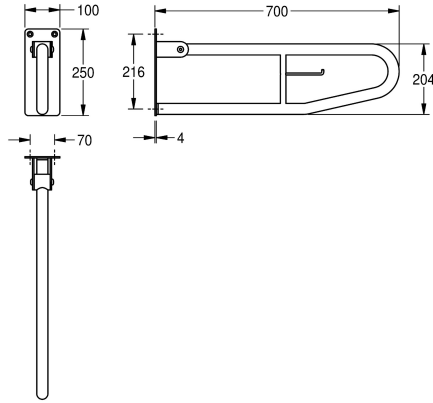

KWC CONTINA Maniglia ribaltabile a parete

Modell-Linie: **CONTINA | CNTX70C**
Ausili per disabili | Corrimano e maniglioni

KWC-No.

2000103669

Dimensioni 100 x 249 x 850 mm (L x A x P)

2000057751

Lunghezza 700 mm

Profondità totale

850 mm

700 mm

Maniglione ribaltabile, fissaggio a parete, in acciaio inox 18/10, superficie satinata. Con finitura a satinatura profonda per una presa sicura anche con mani bagnate. Spessore: 1,2 mm, diametro del tubo: 32 mm. Porta rotolo di carta igienica integrato. Sicurezza contro l'abbassamento accidentale. Gommmini antivibranti. Piastra

di montaggio di 4 mm di spessore con tre fori di fissaggio. Inclusi viti e tasselli di fissaggio.

Lunghezza 700 mm

Dati tecnici

Retro
Angolo curvato
Colore
Numero di punti fissaggio
Fissaggio nascosto
Incardinato
Materiale
Codice materiale
Spessore del materiale
Profondità totale
Altezza totale
Larghezza complessiva
Diametro della tubazione
Finitura della superficie
Tipo di fissaggio
Tipologia della barra di supporto
Tipo di montaggio

No
180 Degree
Senza colore
1
No
Si
Acciaio inox
1.4301
1.2 mm
700 mm
249 mm
100 mm
32 mm
Finitura satinata
Vite
Barra di sostegno
Installazione a parete