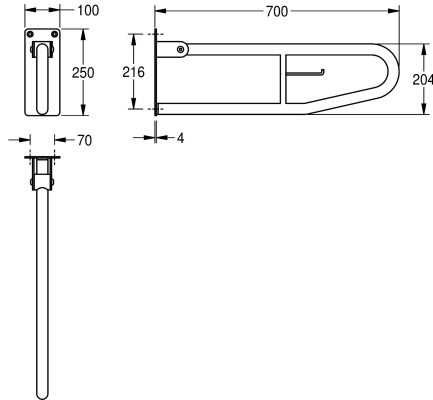

KWC CONTINA Uchwyt składany ścienny

Modell-Linie: CONTINA | CNTX70C

Elementy wyposażenia do łazienek bez barier | Poręcze

KWC-No.

2000103669

Wymiary 100 x 249 x 850 mm (szer. x wys. x głęb.)

2000057751

Długość 700 mm

Łączna głębokość

850 mm

700 mm

Poręcz uchylna z uchwytem do papieru toaletowego, do montażu natynkowego. Stal szlachetna, powierzchnia matowa specjalnie szlifowana
- zapewnia pewny uchwyt, średnica rury 32 mm, grubość materiału 1,2 mm.
Zintegrowany uchwyt do papieru toaletowego, blokada przed

niezamierzonym złożeniem. Wyposażona w odbojnik gumowy. Płyta montażowa o grubości 4 mm z 3 otworami montażowymi.
W komplecie wkręty ze stali szlachetnej i kołki rozporowe.

Długość 700 mm

Dane techniczne

Nie
180 Stopień
Brak koloru
1
Nie
Tak
Stal szlachetna
1.4301
1.2 mm
700 mm
249 mm
100 mm
32 mm
Matowe
Przykręcony
Uchwyt podpierający
Montaż naścienny