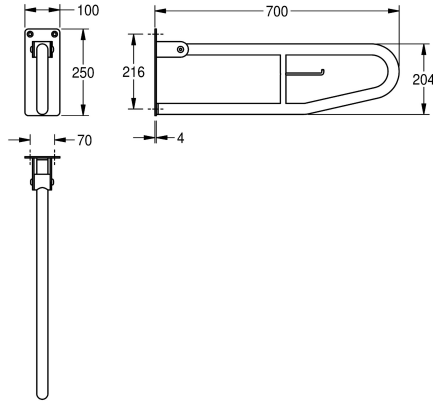

KWC CONTINA Fällbart stödräcke

Modell-Linie: CONTINA | CNTX70C
Stödräcken | Handtag

KWC-No.

2000103669

Dimensions 100 x 249 x 850 mm (W x H x D)

2000057751

Lenght 700 mm

Övergripande djup

850 mm

700 mm

Fällbart stödräcke med toalettpappershållare för väggmontering, rostfritt stål, satin yta, grovpolerad för bättre ytkänsla, 32 mm rördiameter, godstjocklek 1.2 mm, integrerad toalettpappershållare, förebygger oavsiklig fällning, försedd med

gummistopp, 4 mm tjock monteringsplatta med tre fixeringshål, levereras med rostfria skruv och plugg.

Längd 700 mm

Technical Data

Bakre
Bockningsradie
Färg
Antal fixeringspunkter
dold fixering
Gångjärn
Material
Materialkod
Material tjocklek
Övergripande djup
Total höjd
Total bredd
Rördiameter
Ytfinish
Typ av fixering
Typ av stödräcke
Typ av montering

Nej
180 Grad
Ingen färg
1
Nej
Ja
Rostfritt stål
1.4301
1.2 mm
700 mm
249 mm
100 mm
32 mm
Satin yta
Skruv
Underhålls stång
Väggmontering