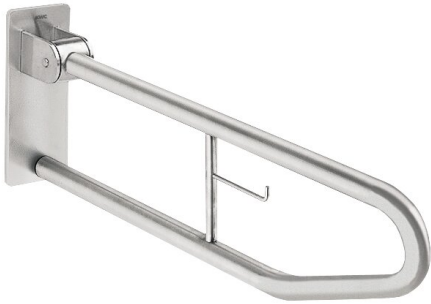

KWC CONTINA Fällbart stödräcke

Modell-Linie: CONTINA | CNTX70C
Stödräcken | Handtag

KWC-No.

2000103669

Dimensions 100 x 249 x 850 mm (W x H x D)

2000057751

Lenght 700 mm

Övergripande djup

850 mm

700 mm

Fällbart stödräcke med toalettpappershållare för väggmontering, rostfritt stål, satin yta, grovpolerad för bättre ytkänsla, 32 mm rördiameter, godstjocklek 1.2 mm, integrerad toalettpappershållare, förebygger oavsiklig fällning, försedd med

gummistopp, 4 mm tjock monteringsplatta med tre fixeringshål, levereras med rostfria skruv och plugg.

Längd 700 mm

Technical Data

Bakre
Bockningsradie
Färg
Antal fixeringspunkter
dold fixering
Gångjärn
Material
Materialkod
Material tjocklek
Övergripande djup
Total höjd
Total bredd
Rördiameter
Ytfinish
Typ av fixering
Typ av stödräcke
Typ av montering

Nej
180 Grad
Ingen färg
1
Nej
Ja
Rostfritt stål
1.4301
1.2 mm
700 mm
249 mm
100 mm
32 mm
Satin yta
Skruv
Underhålls stång
Väggmontering