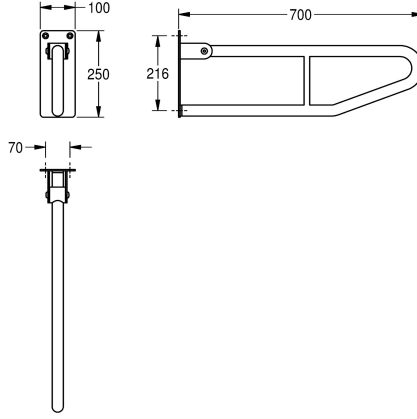

KWC CONTINA Käännettävä tukikaide

Modell-Linie: CONTINA | CNTX70D
Tukikaiteet | Tukikaide

KWC-No.

2000103670
Leveys 850 mm

2000057753
Leveys 600 mm

2000057752
Leveys 700 mm

Kokonaissyvyys

850 mm

600 mm

700 mm

Käännettävä tukikaide pinta-asennukseen, krominikkeliterästä, luistamaton satiinpinta, putken läpimitta 32 mm, seinämän vahvuus 1,2 mm, kaaren muotoinen, tahattoman alas taittumisen esto, kuminen iskurvaimennin, 4,0 mm:n paksuinen asennuslevy

kolmella kiinnitysreiällä, mukana ruostumattomasta teräksestä valmistetut ruuvit ja tartuntaosat. Vastaa normia ÖNORM B 1600:2011 (kaide ulottuu ylös käännettynä maks. 20 cm huonetilaan)

Tekniset tiedot

Ei
180 Aste
Väritön
1
Ei
Kyllä
Ruostumaton teräs
1.4301
1.2 mm
700 mm
250 mm
100 mm
32 mm
Satiinipintainen
Ruuvi
Tuki tanko
Seinäasennus
0