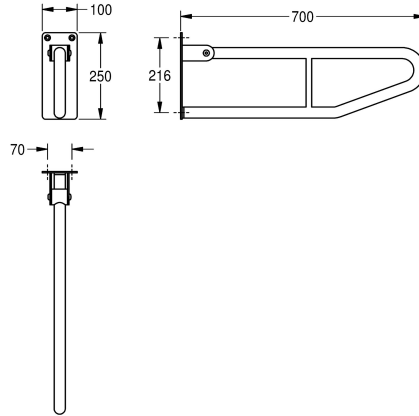

KWC CONTINA Maniglia ribaltabile a parete

Modell-Linie: CONTINA | CNTX70D
Ausili per disabili | Corrimano e maniglioni

KWC-No.

2000103670

Dimensioni 100 x 250 x 850 mm (L x A x P)

2000057753

Lunghezza 600 mm

2000057752

Lunghezza 700 mm

Profondità totale

850 mm

600 mm

700 mm

Maniglione ribaltabile, fissaggio a parete, in acciaio inox 18/10, superficie satinata. Con finitura a satinatura profonda per una presa sicura anche con mani bagnate. Spessore: 1,2 mm, diametro del tubo: 32 mm. Sicurezza contro l'abbassamento accidentale. Gommini

antivibranti. Piastra di montaggio di 4 mm di spessore con tre fori di fissaggio. Inclusi viti e tasselli di fissaggio.

Lunghezza 700 mm

Dati tecnici

| |
|-----------------------------------|
| Retro |
| Angolo curvato |
| Colore |
| Numero di punti fissaggio |
| Fissaggio nascosto |
| Incardinato |
| Materiale |
| Codice materiale |
| Spessore del materiale |
| Profondità totale |
| Altezza totale |
| Larghezza complessiva |
| Diametro della tubazione |
| Finitura della superficie |
| Tipo di fissaggio |
| Tipologia della barra di supporto |
| Tipo di montaggio |
| teamNumber |
| sanitasTroeschNumber |

| |
|------------------------|
| No |
| 180 Degree |
| Senza colore |
| 1 |
| No |
| Si |
| Acciaio inox |
| 1.4301 |
| 1.2 mm |
| 700 mm |
| 250 mm |
| 100 mm |
| 32 mm |
| Finitura satinata |
| Vite |
| Barra di sostegno |
| Installazione a parete |
| 582303 |
| 4733 171 |