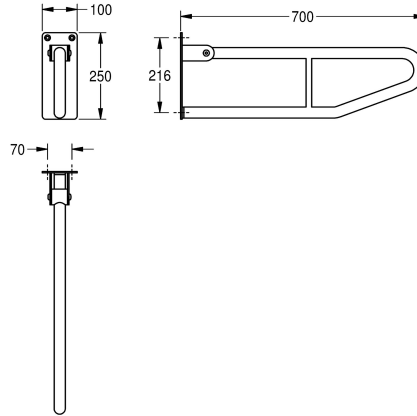

KWC CONTINA

Maniglia ribaltabile a parete

Modell-Linie: CONTINA | CNTX70D

Ausili per disabili | Corrimano e maniglioni

KWC-No.

2000103670

Dimensioni 100 x 250 x 850 mm (L x A x P)

2000057753

Lunghezza 600 mm

2000057752

Lunghezza 700 mm

Profondità totale

850 mm

600 mm

700 mm

Maniglione ribaltabile, fissaggio a parete, in acciaio inox 18/10, superficie satinata. Con finitura a satinatura profonda per una presa sicura anche con mani bagnate. Spessore: 1,2 mm, diametro del tubo: 32 mm. Sicurezza contro l'abbassamento accidentale. Gommini

antivibranti. Piastra di montaggio di 4 mm di spessore con tre fori di fissaggio. Inclusi viti e tasselli di fissaggio.

Lunghezza 700 mm

Dati tecnici

Retro
Angolo curvato
Colore
Numero di punti fissaggio
Fissaggio nascosto
Incardinato
Materiale
Codice materiale
Spessore del materiale
Profondità totale
Altezza totale
Larghezza complessiva
Diametro della tubazione
Finitura della superficie
Tipo di fissaggio
Tipologia della barra di supporto
Tipo di montaggio

No
180 Degree
Senza colore
1
No
Si
Acciaio inox
1.4301
1.2 mm
700 mm
250 mm
100 mm
32 mm
Finitura satinata
Vite
Barra di sostegno
Installazione a parete