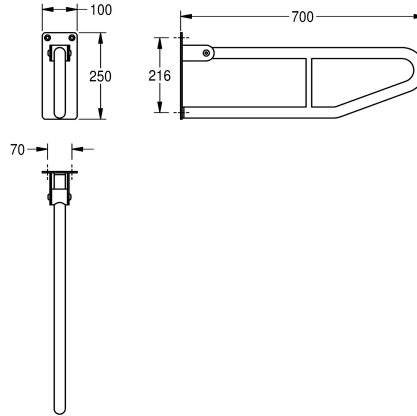

KWC CONTINA Uchwyt składany ścienny

Modell-Linie: CONTINA | CNTX70D
Elementy wyposażenia do łazienek bez barier | Poręczce

KWC-No.

2000103670

Wymiary 100 x 250 x 850 mm (szer. x wys. x głęb.)

2000057753

Długość 600 mm

2000057752

Długość 700 mm

Łączna głębokość

850 mm

600 mm

700 mm

Poręcz uchylna bez uchwytu do papieru toaletowego, do montażu natynkowego. Stal szlachetna, powierzchnia matowa specjalnie szlifowana
- zapewnia pewny uchwyt, średnica rury 32 mm, grubość materiału 1,2 mm.
Blokada przed niezamierzonym złożeniem. Wyposażona w odbojnik gumowy.

Płyta montażowa o grubości 4 mm z 3 otworami montażowymi. W komplecie wkręty ze stali szlachetnej i kołki rozporowe.

Długość 700 mm

Dane techniczne

Oparcie
Kąt wygięcia
Kolor
Ilość punktów mocowania
Mocowanie ukryte
Składany
Materiał
Kod materiałowy
Grubość materiału
Łączna głębokość
Łączna wysokość
Łączna szerokość
Średnica rury
Wykończenie powierzchni
Rodzaj mocowania
Rodzaj poręczcy
Rodzaj montażu

Nie
180 Stopień
Brak koloru
1
Nie
Tak
Stal szlachetna
1.4301
1.2 mm
700 mm
250 mm
100 mm
32 mm
Matowe
Przykręcony
Uchwyt podpierający
Montaż naścienny