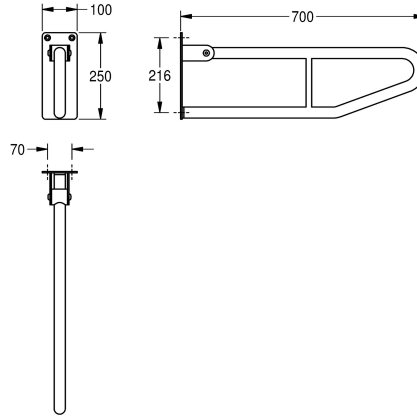

KWC CONTINA Fällbart stödräcke

Modell-Linie: CONTINA | CNTX70D
Stödräcken | Handtag

KWC-No.

2000103670

Dimensions 100 x 250 x 850 mm (W x H x D)

2000057753

Lenght 600 mm

2000057752

Lenght 700 mm

Övergripande djup

850 mm

600 mm

700 mm

Fällbart stödräcke utan toalettpappershållare för väggmontering, rostfritt stål, satin yta, grovpolerad för bättre ytkänsla, 32 mm rördiameter, godstjocklek 1.2 mm, integrerad toalettpappershållare, förebygger oavsiklig fällning, försedd med

gummistopp, 4 mm tjock monteringsplatta med tre fixeringshål, levereras med rostfria skruv och plugg.

Längd 700 mm

Technical Data

Bakre
Bockningsradie
Färg
Antal fixeringspunkter
dold fixering
Gångjärn
Material
Materialkod
Material tjocklek
Övergripande djup
Total höjd
Total bredd
Rördiameter
Ytfinish
Typ av fixering
Typ av stödräcke
Typ av montering

Nej
180 Grad
Ingen färg
1
Nej
Ja
Rostfritt stål
1.4301
1.2 mm
700 mm
250 mm
100 mm
32 mm
Satin yta
Skruv
Underhålls stång
Väggmontering