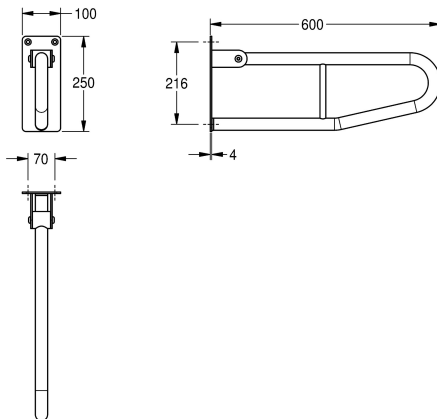

KWC CONTINA Nástěnné sklopné madlo

Modell-Linie: CONTINA | CNTX70E
Bezbariérové zařizovací prvky | Madla

KWC-No.

2000103670

Rozměry 100 x 250 x 850 mm (š x v x h)

2000057753

Délka 600 mm

2000057752

Délka 700 mm

Celková hloubka

850 mm

600 mm

700 mm

Sklopné madlo s držákem toaletního papíru k montáži na stěnu, nerezová ocel, povrch jemný matový, speciálně zdrsňený povrch pro lepší úchop, průměr trubky 32 mm, tloušťka materiálu 1.2 mm, ochrana proti náhodnému

sklopení, gumová záračka. Montážní deska o tloušťce 4 mm se třemi upevňovacími otvory. Včetně vrutů z nerezové oceli a hmoždínek.

Délka 600 mm

Technické údaje

Zpět
Úhel ohybu
Barva
Počet uchycení
Skryté uchycení
Sklopné
Materiál
Kód materiálu
Tloušťka materiálu
Celková hloubka
Celková výška
Celková šířka
Průměr potrubí
Povrch
Způsob uchycení
Typ bezpečnostního madla
Způsob montáže

Ne
180 Stupeň
bezbarvý
1
Ne
ano
ušlechtilá ocel
1.4301
1.2 mm
600 mm
250 mm
100 mm
32 mm
hedvábně matný
závit
podpůrné madlo
montáž na stěnu