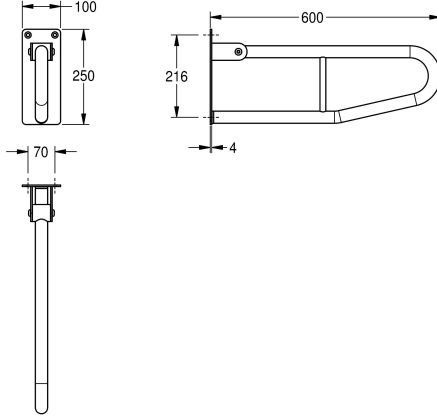

KWC CONTINA Käännettävä tukikaide

Modell-Linie: CONTINA | CNTX70E
Tukikaiteet | Tukikaide

KWC-No.

2000103670
Leveys 850 mm

2000057753
Leveys 600 mm

2000057752
Leveys 700 mm

Kokonaissyvyys

850 mm

600 mm

700 mm

Käännettävä tukikaide ilman WC -paperitelinettä pinta-asennukseen, krominikkeliterästä, luistamaton satiinpinta, putken läpimitta 32 mm, seinämän vahvuus 1,2 mm, kaaren muotoinen, tahattoman alas taittumisen esto, kuminen iskunvaimennin, 4,0

mm:n paksuinen asennuslevy kolmella kiinnitysreiällä, mukana ruostumattomasta teräksestä valmistetut ruuvit ja tartuntaosat. Vastaa normia ÖNORM B 1600:2011 (kaide ulottuu ylös käännettynä maks. 20 cm huonetilaan)

Tekniset tiedot

Tausta
Taivutus kulma
Väri
Kiinnityspaikkojen lukumäärä
Piilo kiinnitys
Saranoitu
Materiaali
Rst teräslaji
Materiaalin vahvuus
Kokonaissyvyys
Kokonais korkeus
Kokonaisleveys
Putken halkaisija
Pinnan viimeistely
Kiinnitystapa
Invakaiteen tyyppi
Asennustapa
IviCode