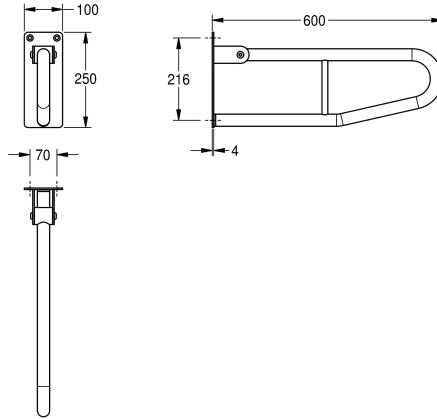

KWC CONTINA Maniglia ribaltabile a parete

Modell-Linie: **CONTINA | CNTX70E**
Ausili per disabili | Corrimano e maniglioni

KWC-No.

2000103670

Dimensioni 100 x 250 x 850 mm (L x A x P)

2000057753

Lunghezza 600 mm

2000057752

Lunghezza 700 mm

Profondità totale

850 mm

600 mm

700 mm

Maniglione ribaltabile, fissaggio a parete, in acciaio inox 18/10, superficie satinata. Con finitura a satinatura profonda per una presa sicura anche con mani bagnate. Spessore: 1,2 mm, diametro del tubo: 32 mm. Sicurezza contro l'abbassamento accidentale. Gommini

antivibranti. Piastra di montaggio di 4 mm di spessore con tre fori di fissaggio. Inclusi viti e tasselli di fissaggio.

Lunghezza 600 mm

Dati tecnici

Retro
Angolo curvato
Colore
Numero di punti fissaggio
Fissaggio nascosto
Incardinato
Materiale
Codice materiale
Spessore del materiale
Profondità totale
Altezza totale
Larghezza complessiva
Diametro della tubazione
Finitura della superficie
Tipo di fissaggio
Tipologia della barra di supporto
Tipo di montaggio
teamNumber
sanitasTroeschNumber

No
180 Degree
Senza colore
1
No
Si
Acciaio inox
1.4301
1.2 mm
600 mm
250 mm
100 mm
32 mm
Finitura satinata
Vite
Barra di sostegno
Installazione a parete
582304
4733 170